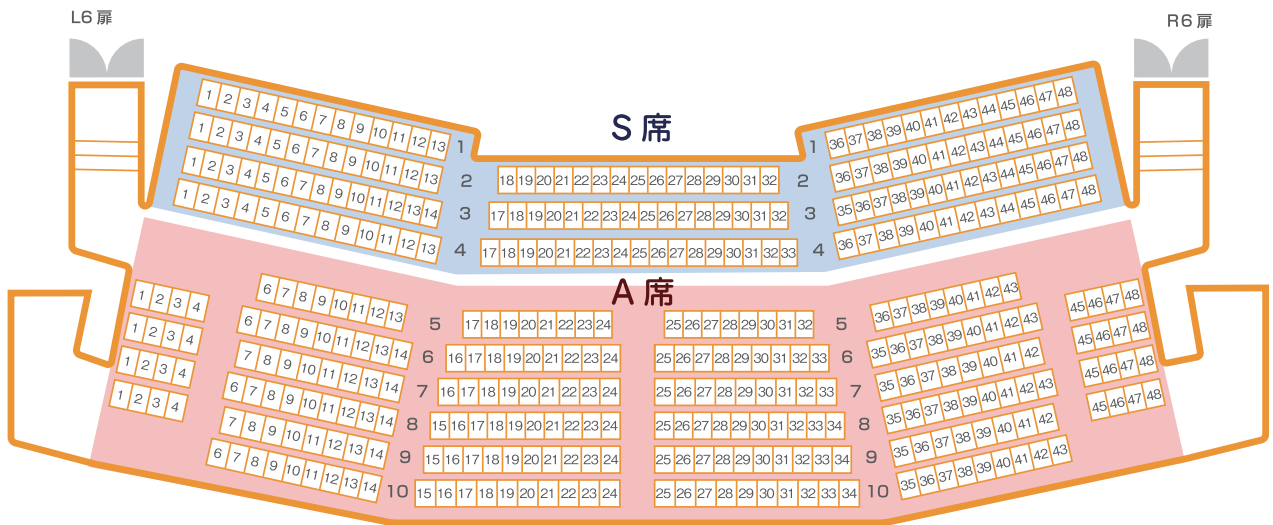

ホール C 座席表

1 階席

席種はラ・フォル・ジュルネTOKYO2018専用になっております。
 斜線部分は音楽祭専用の車いす対応スペースです。

- ・車いす対応席は催事によって異なる場合がありますので主催者にご確認ください。
- ・この図面はホームページ用に作成したもので実際の高さ等と多少異なっております。

ホール C 座席表

2 階席

席種はラ・フォル・ジュルネTOKYO2018専用になっております。

3 階席

- ・車いす対応席は催事によって異なる場合がありますので主催者にご確認ください。
- ・この図面はホームページ用に作成したもので実際の高さ等と多少異なっております。