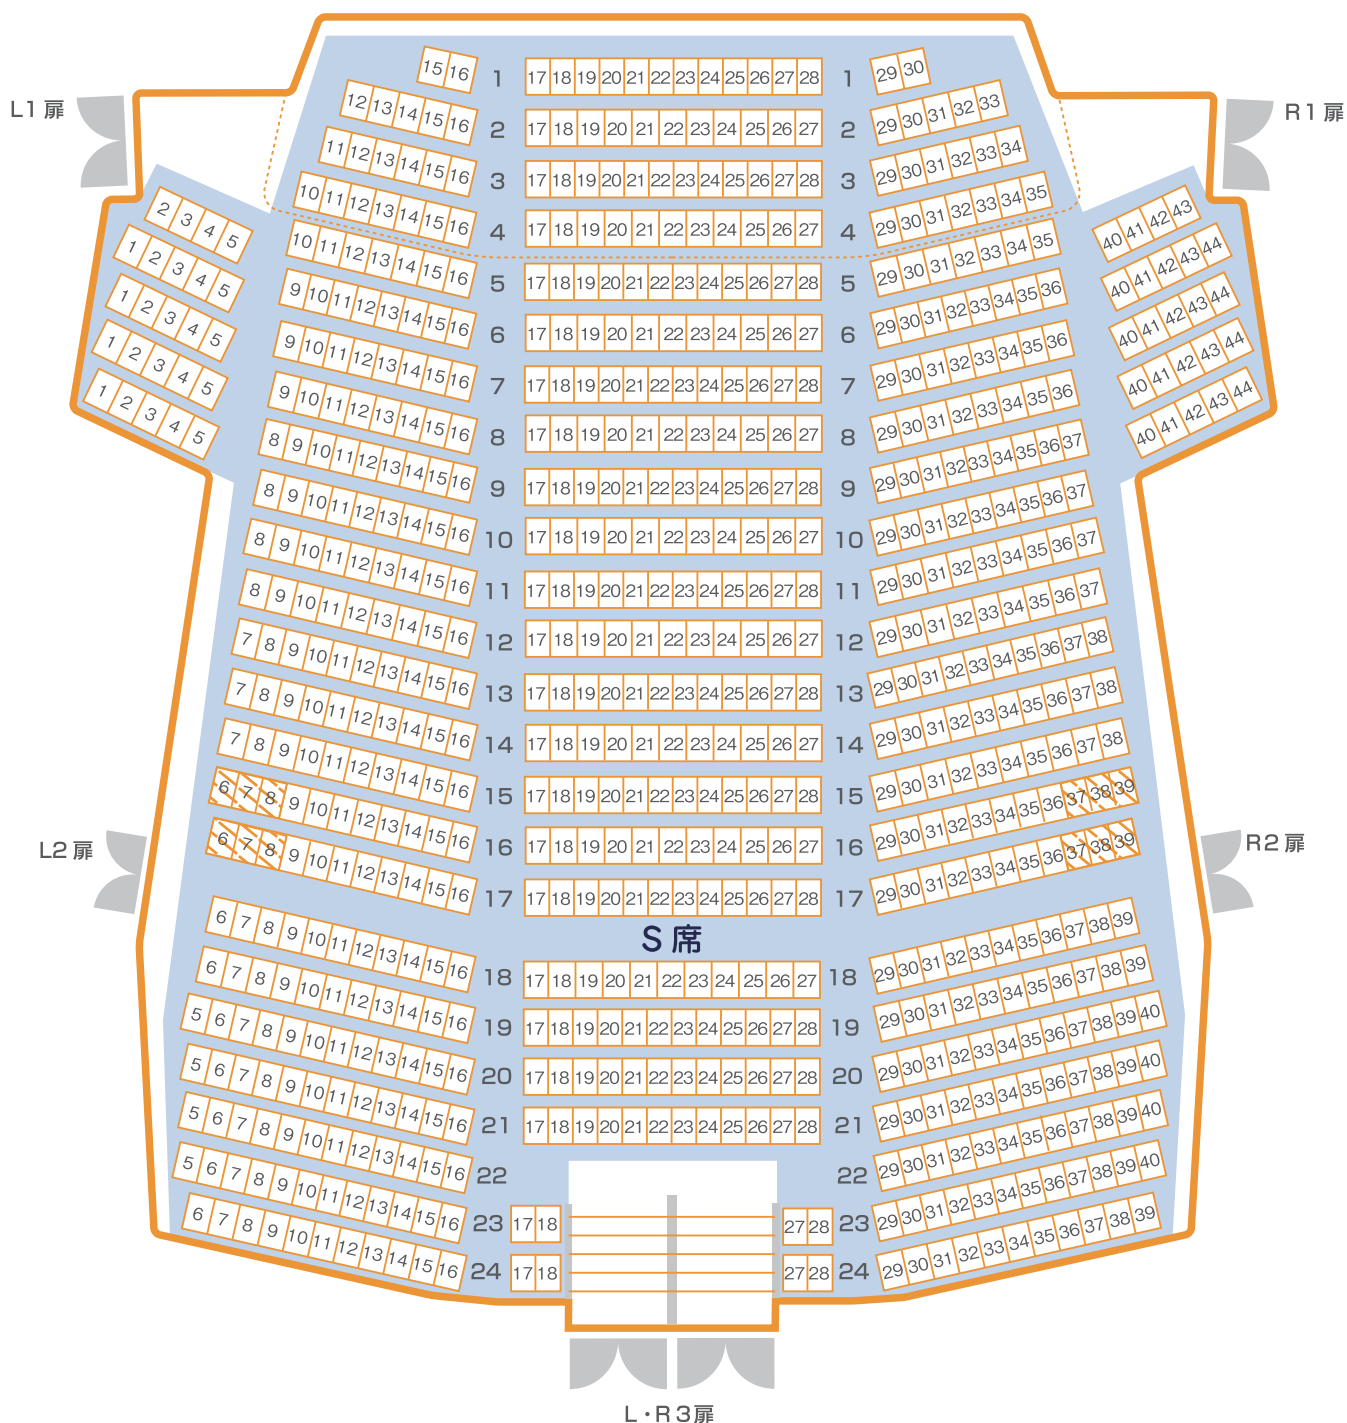

ホール C 座席表

1 階席

席種はラ・フォル・ジュルネTOKYO2018専用になっております。
 斜線部分は音楽祭専用の車いす対応スペースです。

- ・車いす対応席は催事によって異なる場合がありますので主催者にご確認ください。
- ・この図面はホームページ用に作成したもので実際の高さ等と多少異なっております。

ホール C 座席表

2 階席

席種はラ・フォル・ジュルネTOKYO2018専用になっております。

3 階席

- ・車いす対応席は催事によって異なる場合がありますので主催者にご確認ください。
- ・この図面はホームページ用に作成したもので実際の高さ等と多少異なっております。