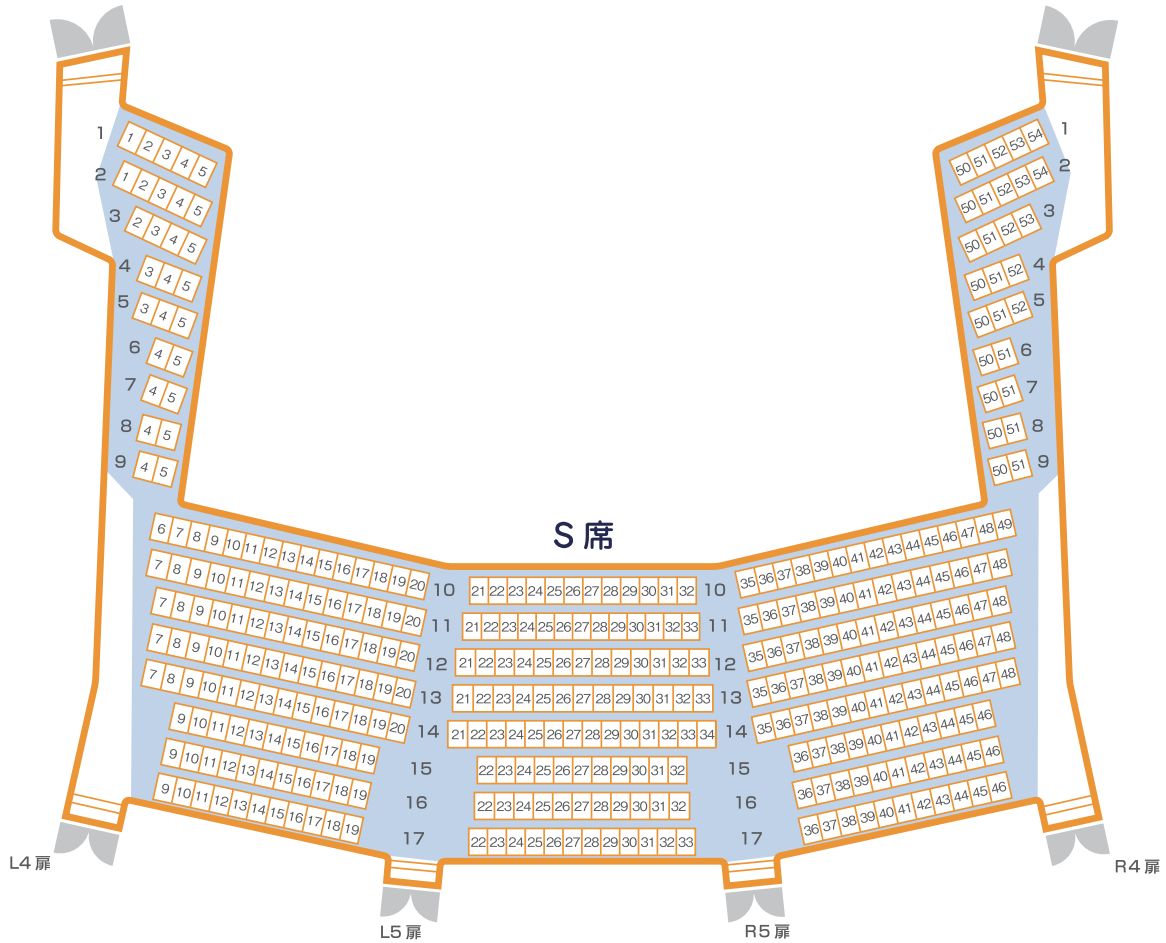

ホール C 座席表

1 階席

席種はラ・フォル・ジュルネTOKYO2018専用になっております。
 斜線部分は音楽祭専用の車いす対応スペースです。

- ・車いす対応席は催事によって異なる場合がありますので主催者にご確認ください。
- ・この図面はホームページ用に作成したもので実際の高さ等と多少異なっております。

ホール C 座席表

2 階席

席種はラ・フォル・ジュルネTOKYO2018専用になっております。

3 階席

- ・車いす対応席は催事によって異なる場合がありますので主催者にご確認ください。
- ・この図面はホームページ用に作成したもので実際の高さ等と多少異なっております。