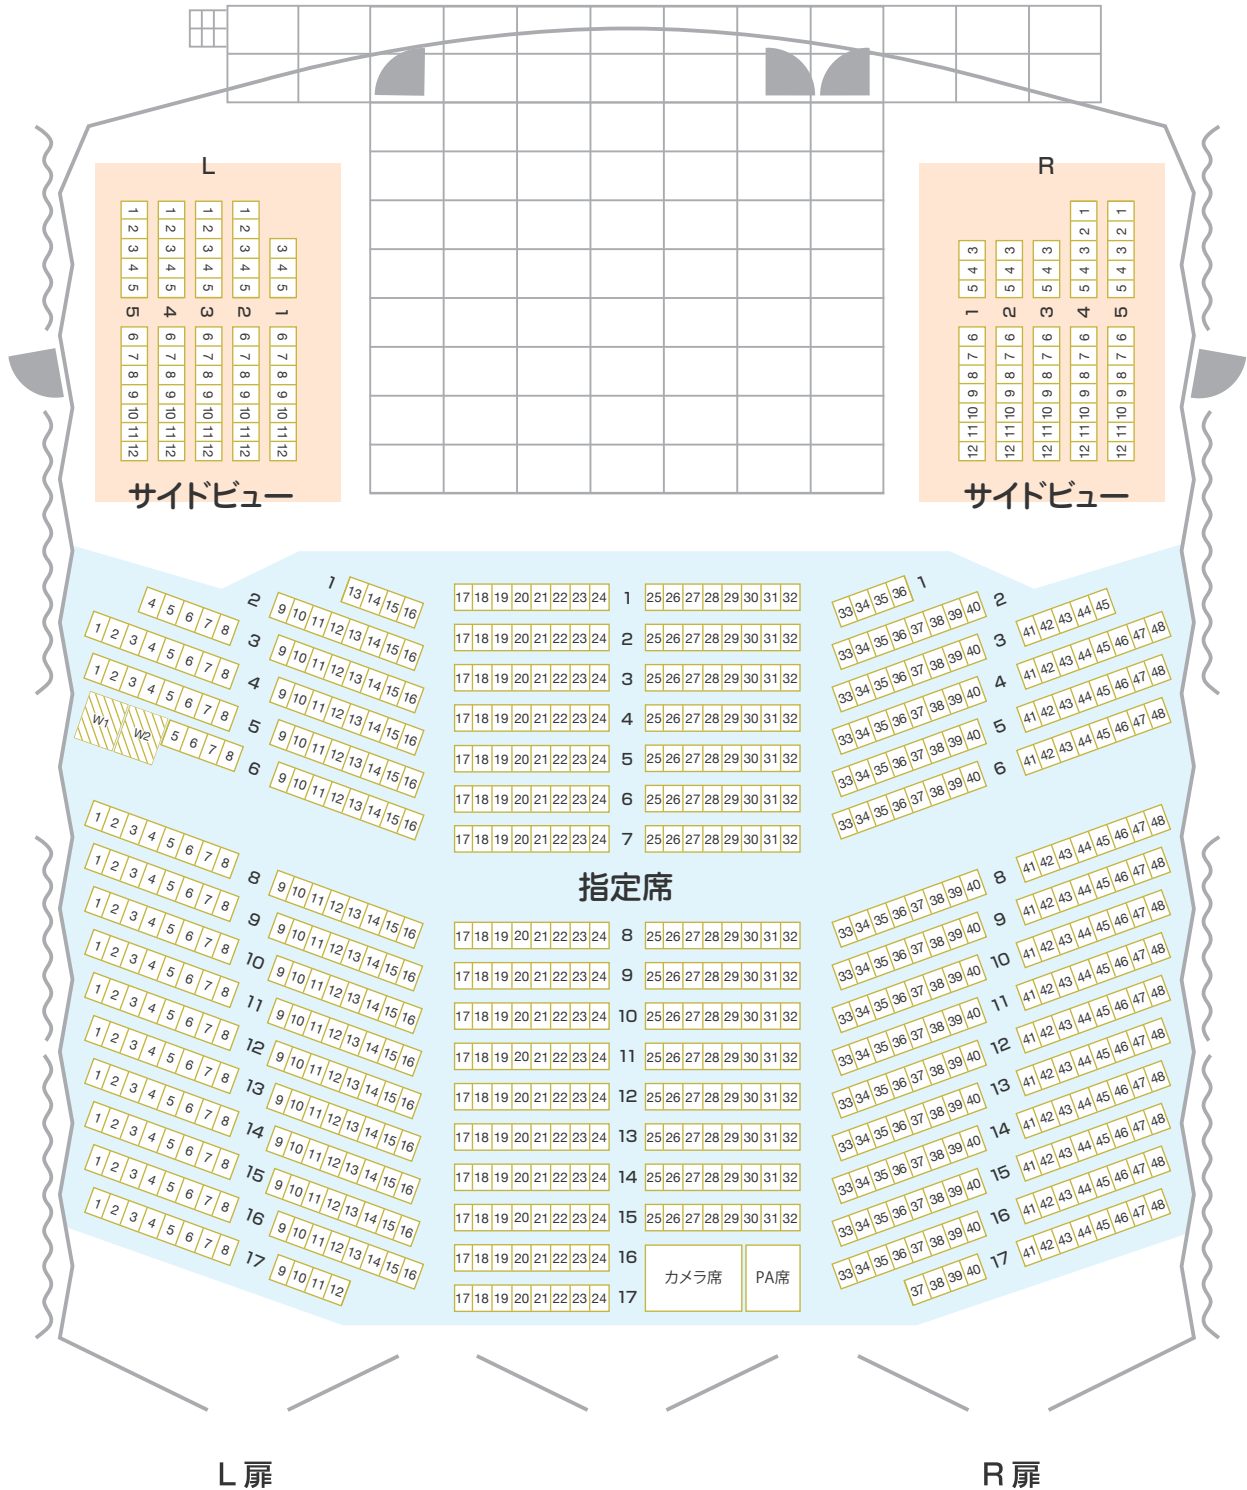

ホール B7 座席表

席種は ラ・フォル・ジュルネ TOKYO 2019 専用になっております。
 斜線部分は音楽祭専用の車いす対応スペースです。

- ・車いす対応席は催事によって異なる場合がありますので主催者にご確認ください。
- ・この図面はホームページ用に作成したもので実際の高さ等と多少異なっております。