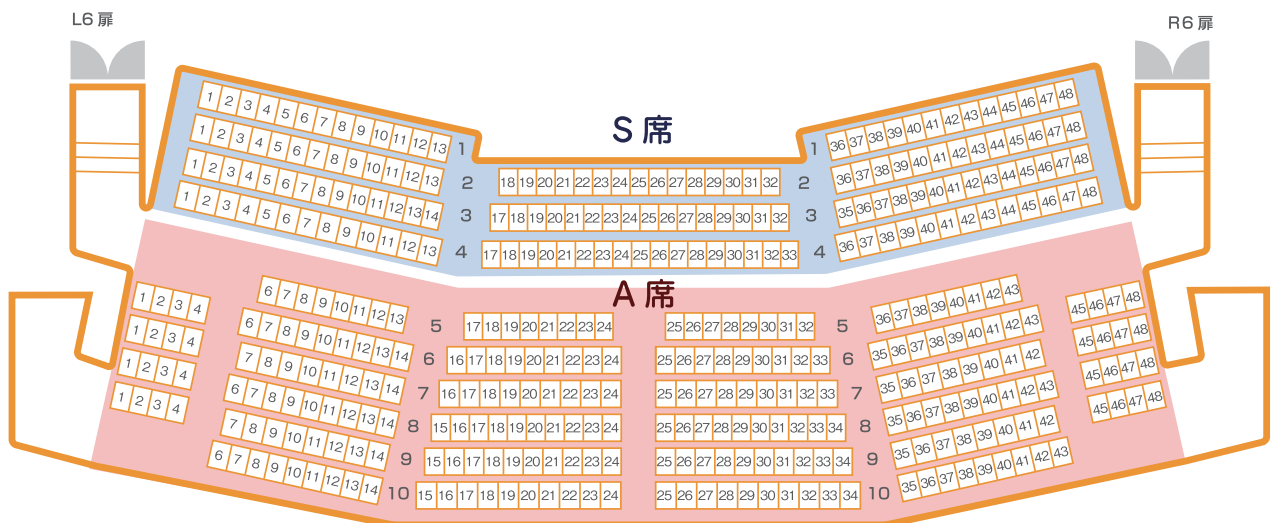

ホール C 座席表

1 階席

席種は ラ・フォル・ジュルネ TOKYO 2019 専用になっております。
 斜線部分は音楽祭専用の車いす対応スペースです。

- ・車いす対応席は催事によって異なる場合がありますので主催者にご確認ください。
- ・この図面はホームページ用に作成したもので実際の高さ等と多少異なっております。

ホール C 座席表

2 階席

席種は ラ・フォル・ジュルネ TOKYO 2019 専用になっております。

3 階席

- ・車いす対応席は催事によって異なる場合がありますので主催者にご確認ください。
- ・この図面はホームページ用に作成したもので実際の大きさ等と多少異なっております。