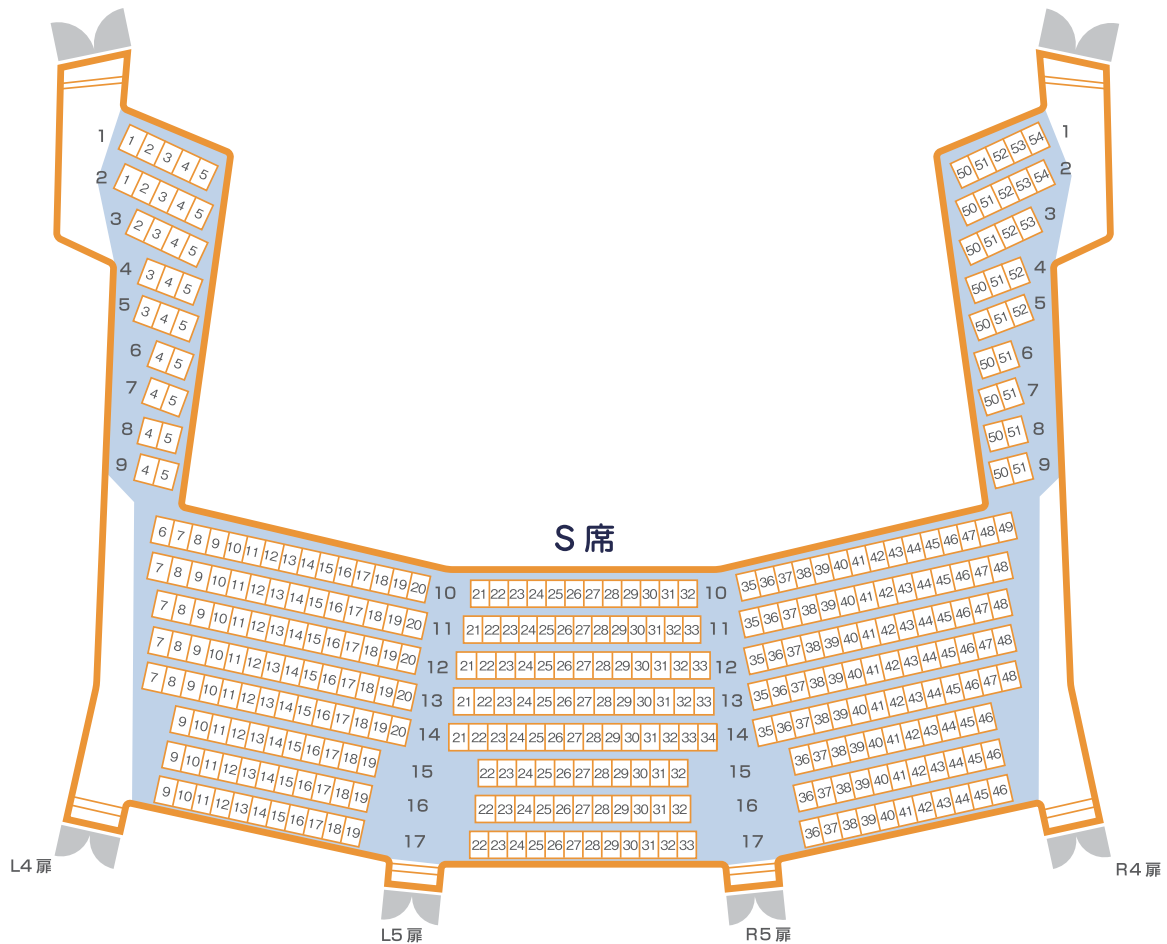

ホール C 座席表

1 階席

席種は ラ・フォル・ジュルネ TOKYO 2019 専用になっております。
 斜線部分は音楽祭専用の車いす対応スペースです。

- ・車いす対応席は催事によって異なる場合がありますので主催者にご確認ください。
- ・この図面はホームページ用に作成したもので実際の高さ等と多少異なっております。

ホール C 座席表

2 階席

席種は ラ・フォル・ジュルネ TOKYO 2019 専用になっております。

3 階席

- ・車いす対応席は催事によって異なる場合がありますので主催者にご確認ください。
- ・この図面はホームページ用に作成したもので実際の大きさ等と多少異なっております。