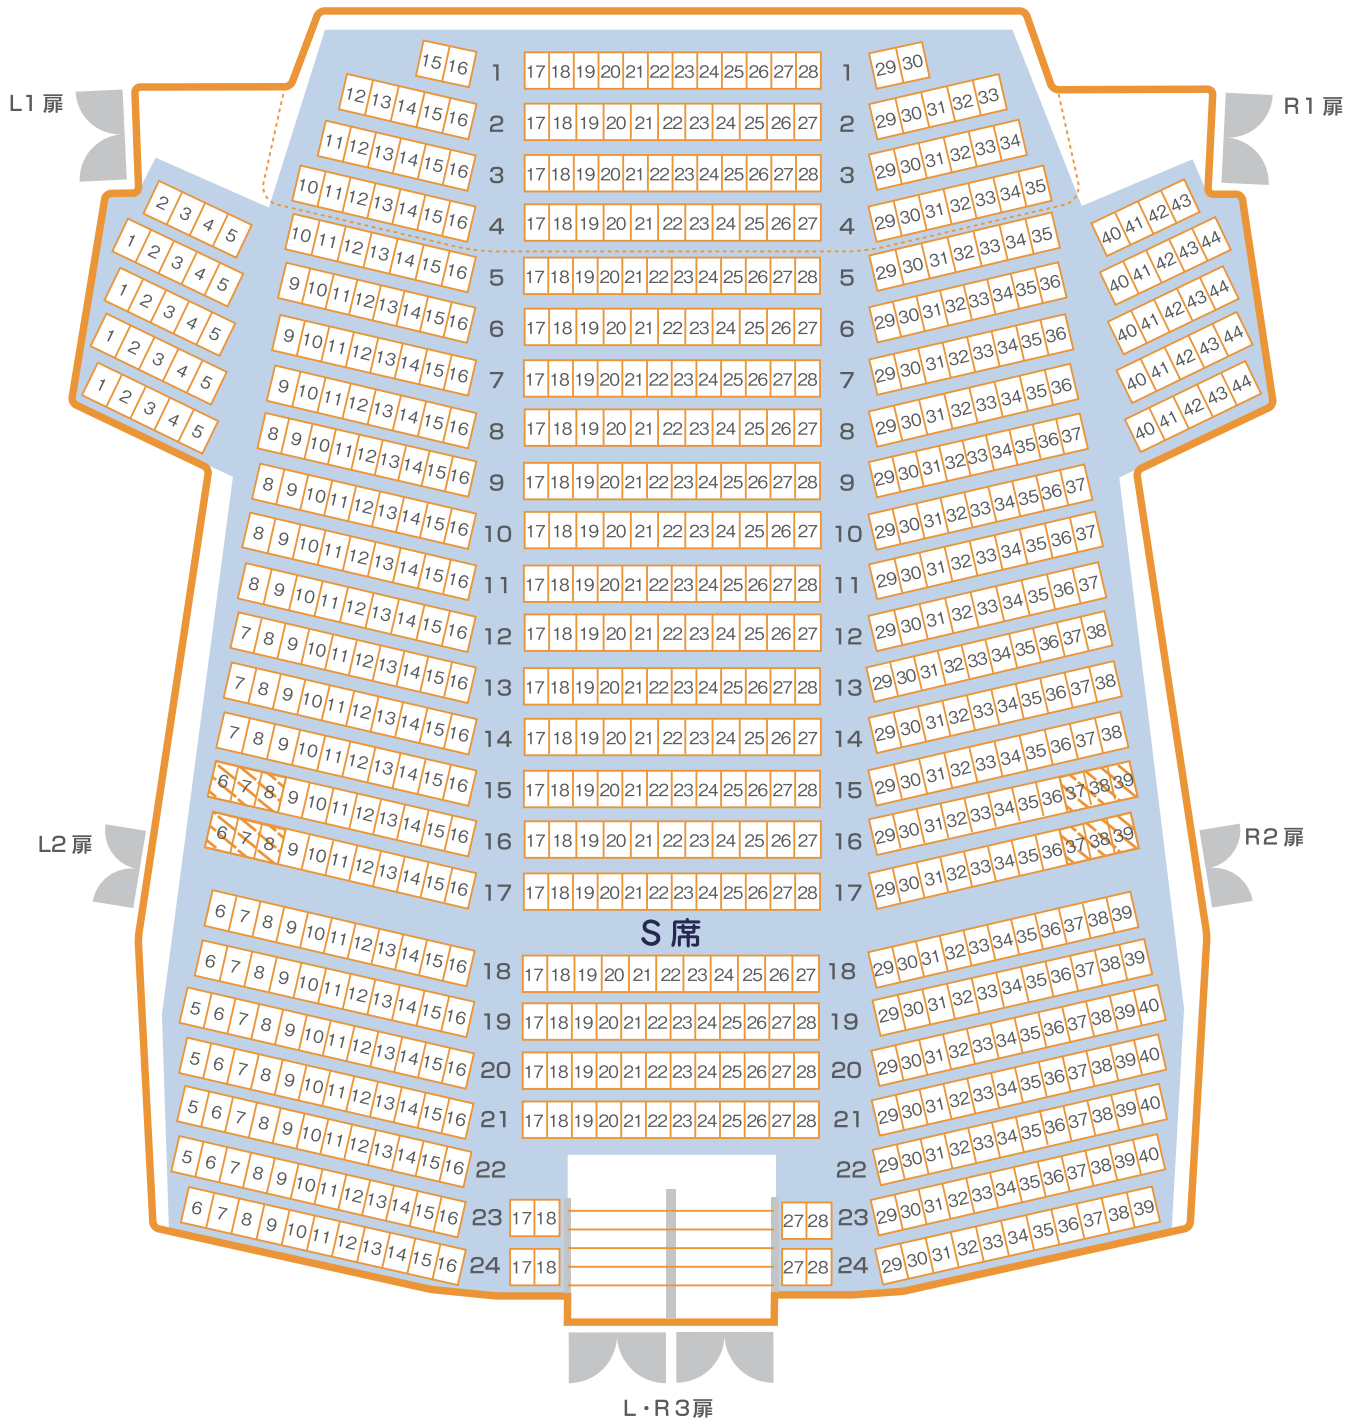

ホール C 座席表

1 階席

席種は ラ・フォル・ジュルネ TOKYO 2019 専用になっております。
 斜線部分は音楽祭専用の車いす対応スペースです。

- ・車いす対応席は催事によって異なる場合がありますので主催者にご確認ください。
- ・この図面はホームページ用に作成したもので実際の高さ等と多少異なっております。

ホール C 座席表

2 階席

席種は ラ・フォル・ジュルネ TOKYO 2019 専用になっております。

3 階席

- ・車いす対応席は催事によって異なる場合がありますので主催者にご確認ください。
- ・この図面はホームページ用に作成したもので実際の大きさ等と多少異なっております。