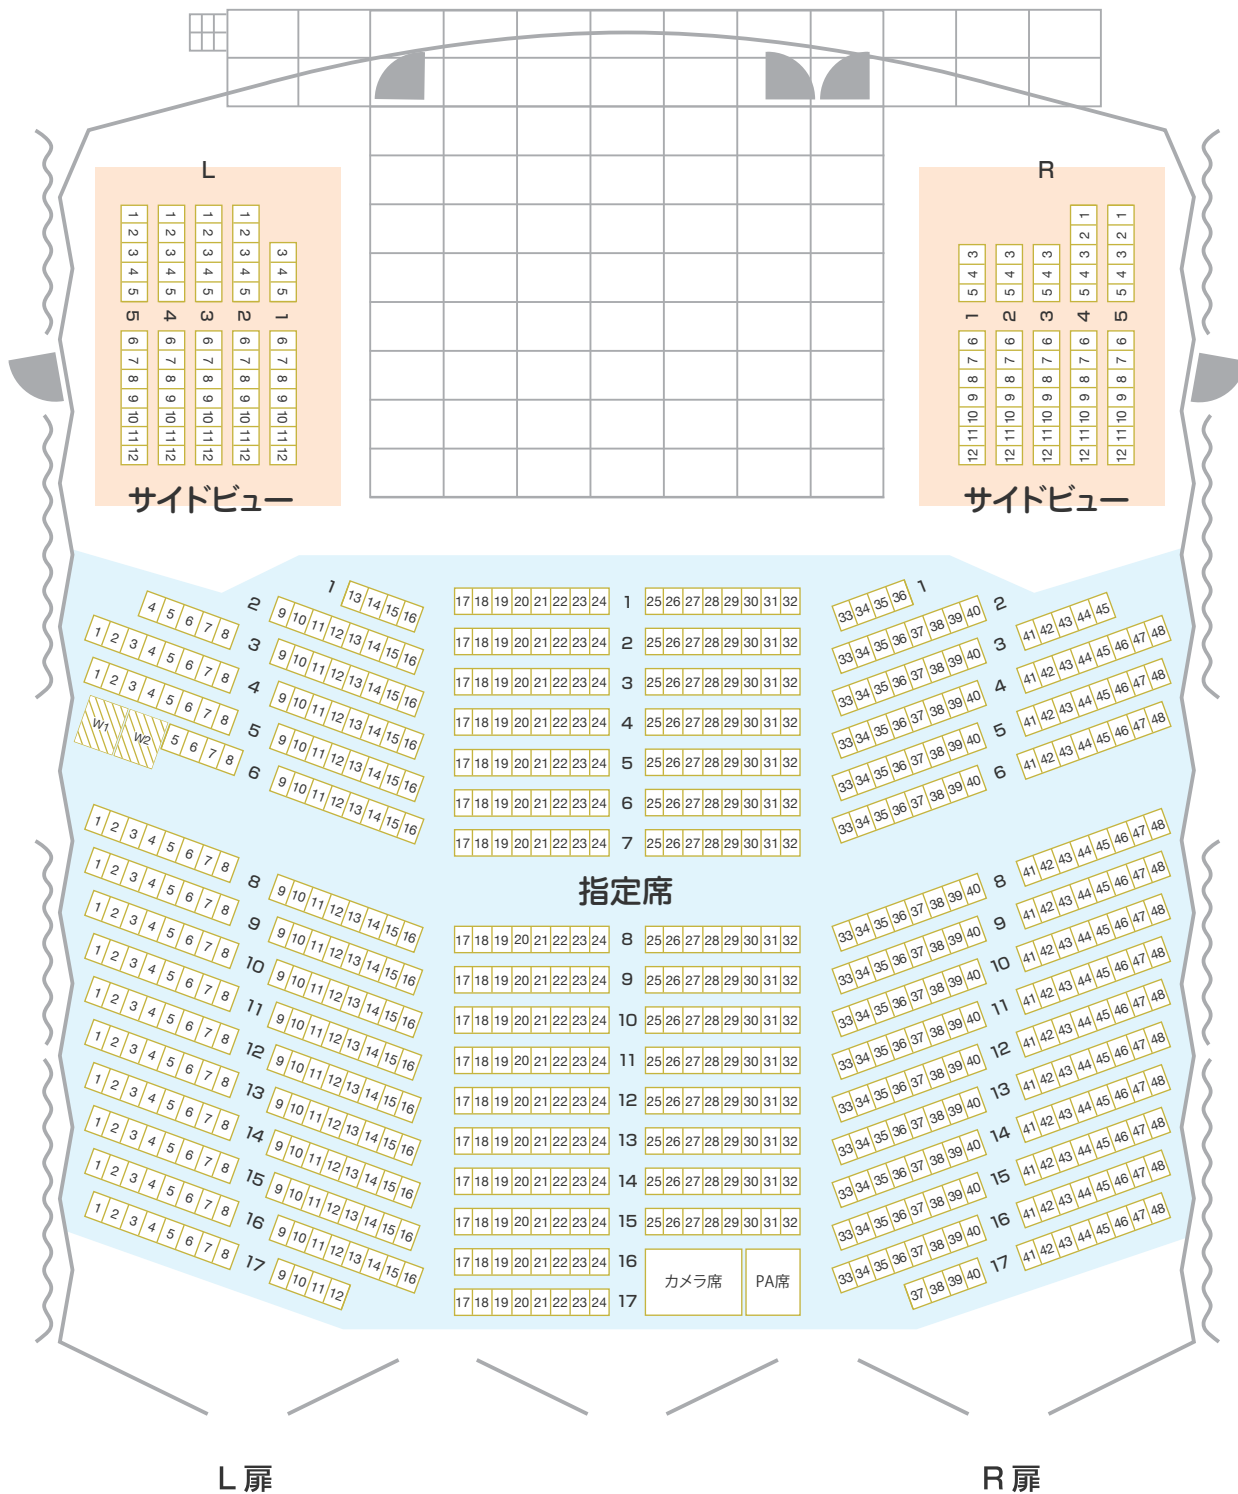

ホール B7 座席表

席種は ラ・フォル・ジュルネ TOKYO 2020 専用になっております。
 斜線部分は音楽祭専用の車いす対応スペースです。

- ・車いす対応席は催事によって異なる場合がありますので主催者にご確認ください。
- ・この図面はホームページ用に作成したもので実際の高さ等と多少異なっております。