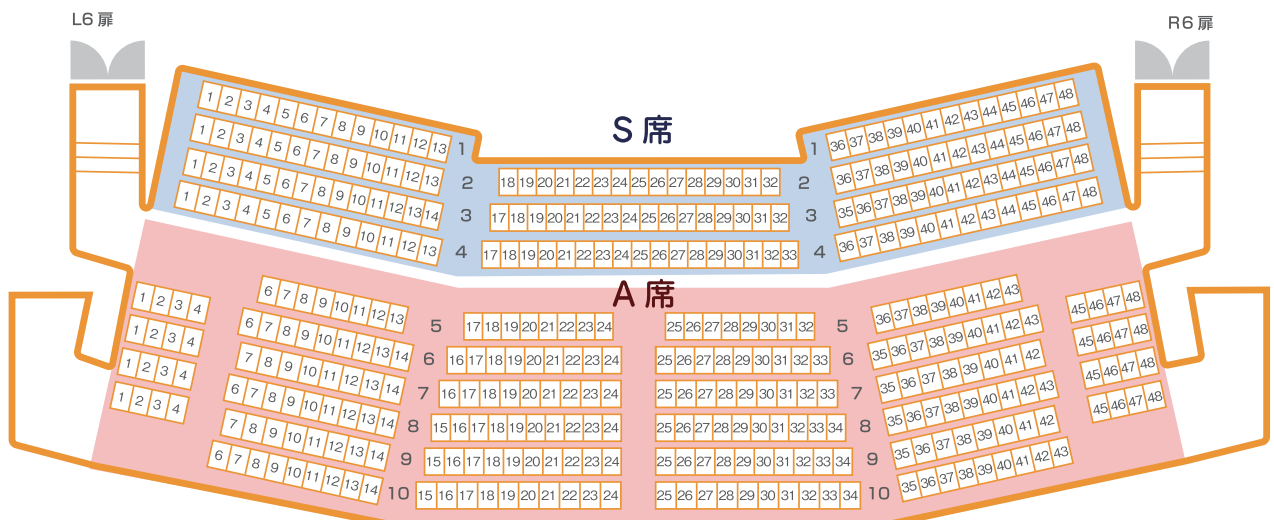

- ・車いす対応席は催事によって異なる場合がありますので主催者にご確認ください。
- ・この図面はホームページ用に作成したもので実際の高さ等と多少異なっております。