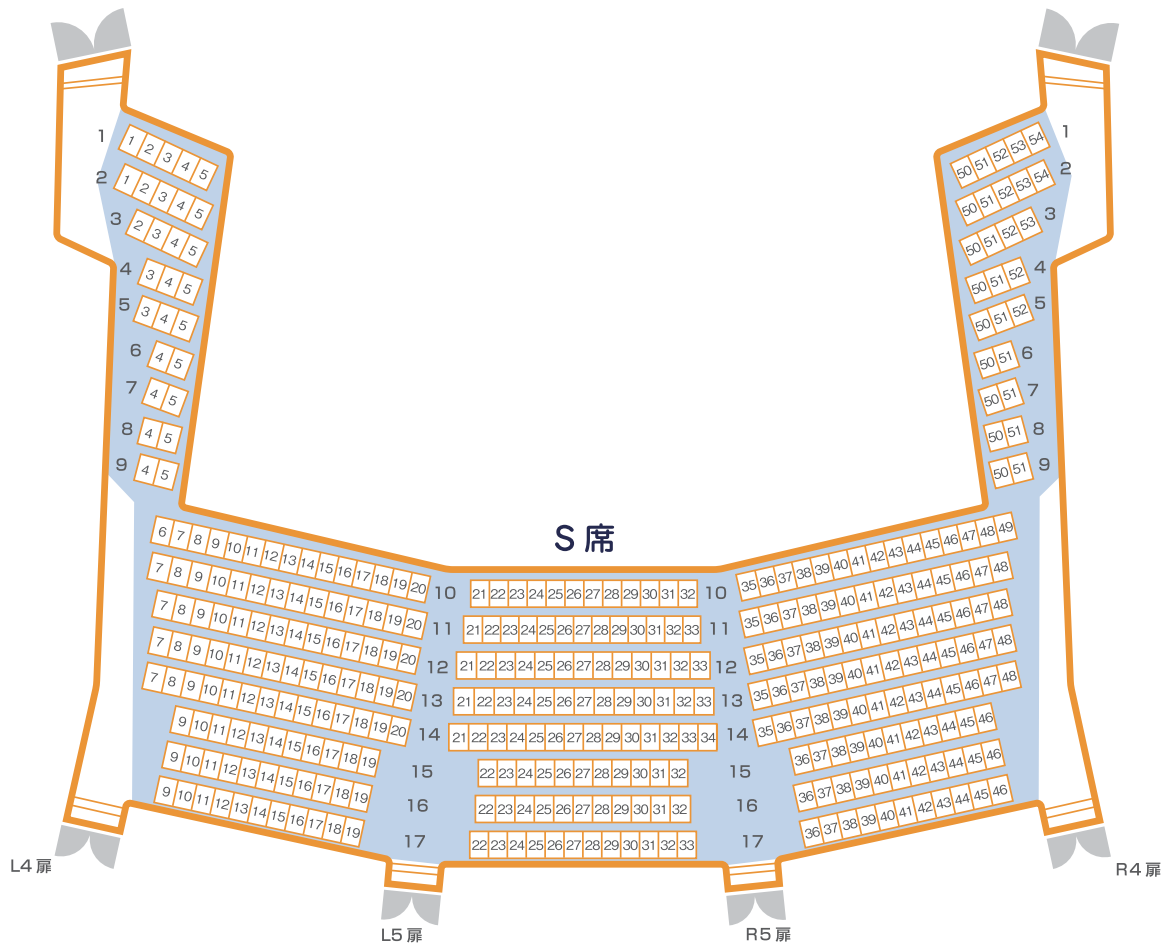

# ホール C 座席表

## 1 階席

席種は ラ・フォル・ジュルネ TOKYO 2020 専用になっております。  
 斜線部分は音楽祭専用の車いす対応スペースです。

- ・車いす対応席は催事によって異なる場合がありますので主催者にご確認ください。
- ・この図面はホームページ用に作成したもので実際の高さ等と多少異なっております。

## 2 階席

席種は ラ・フォル・ジュルネ TOKYO 2020 専用になっております。