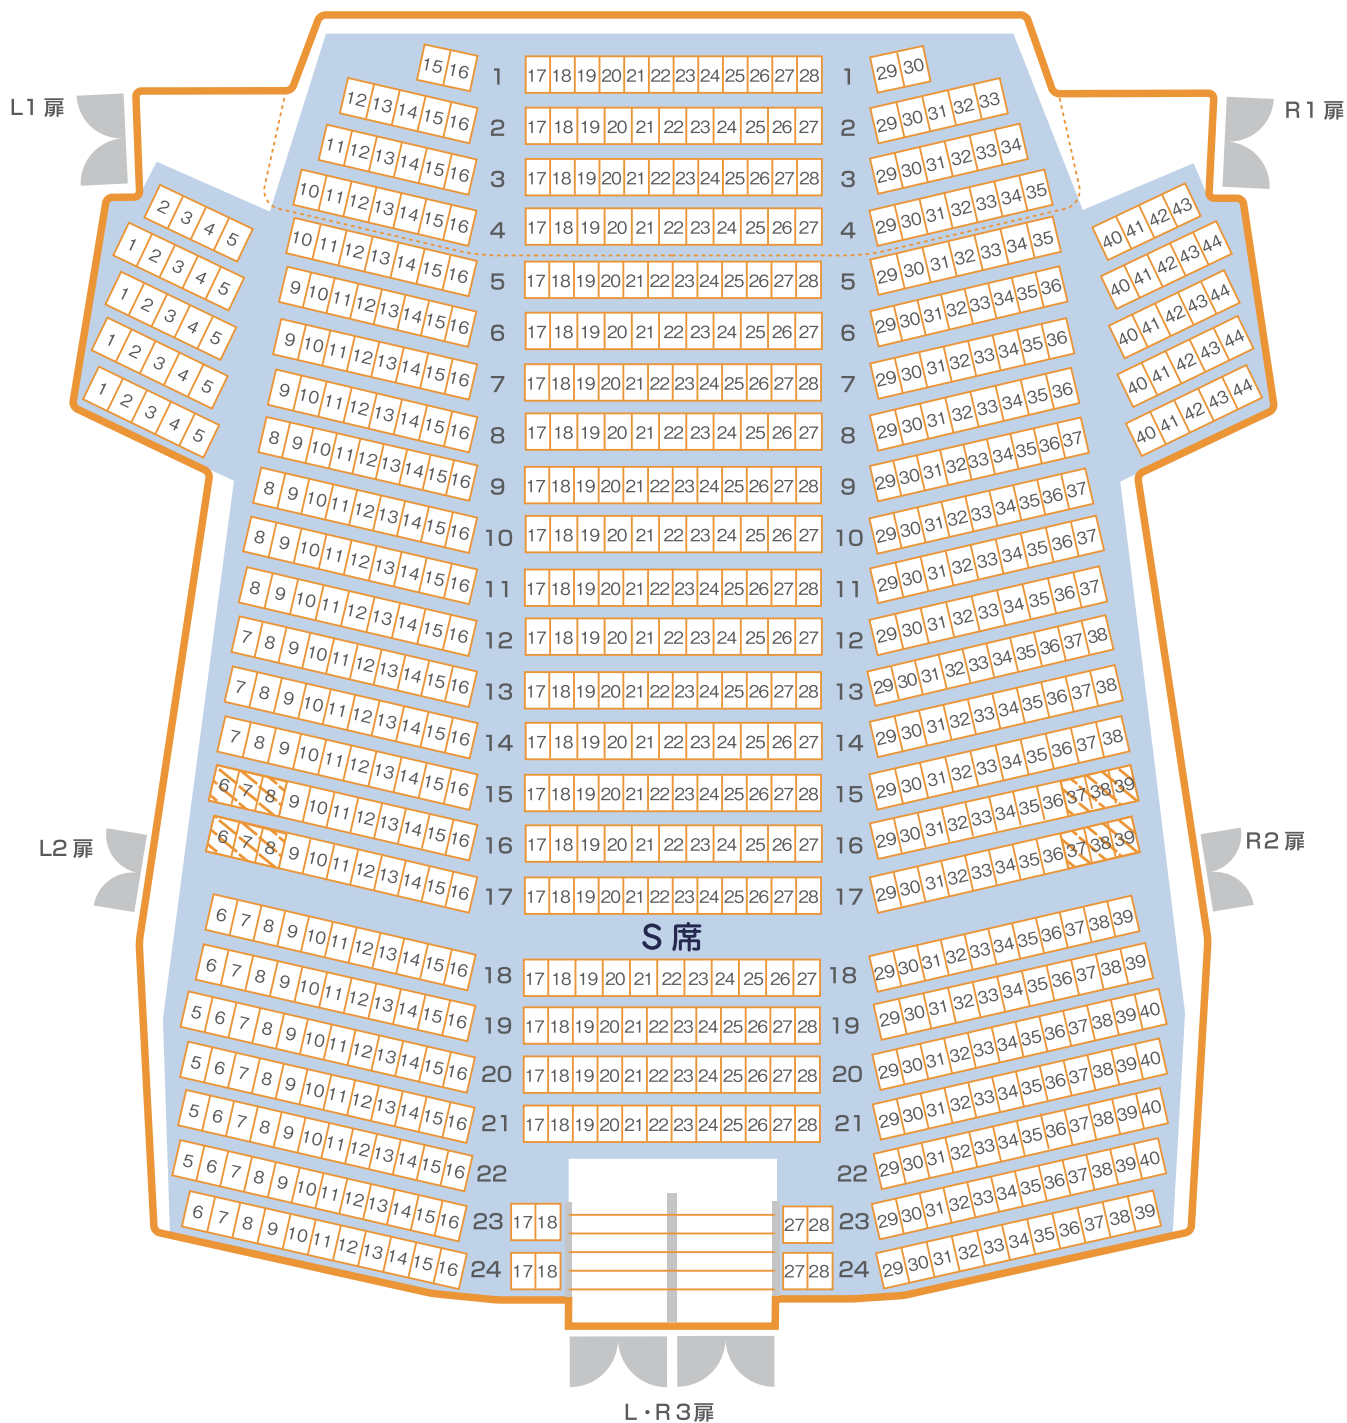

# ホール C 座席表

## 1 階席

席種は ラ・フォル・ジュルネ TOKYO 2020 専用になっております。  
 斜線部分は音楽祭専用の車いす対応スペースです。

- ・車いす対応席は催事によって異なる場合がありますので主催者にご確認ください。
- ・この図面はホームページ用に作成したもので実際の高さ等と多少異なっております。

## 2 階席

席種は ラ・フォル・ジュルネ TOKYO 2020 専用になっております。