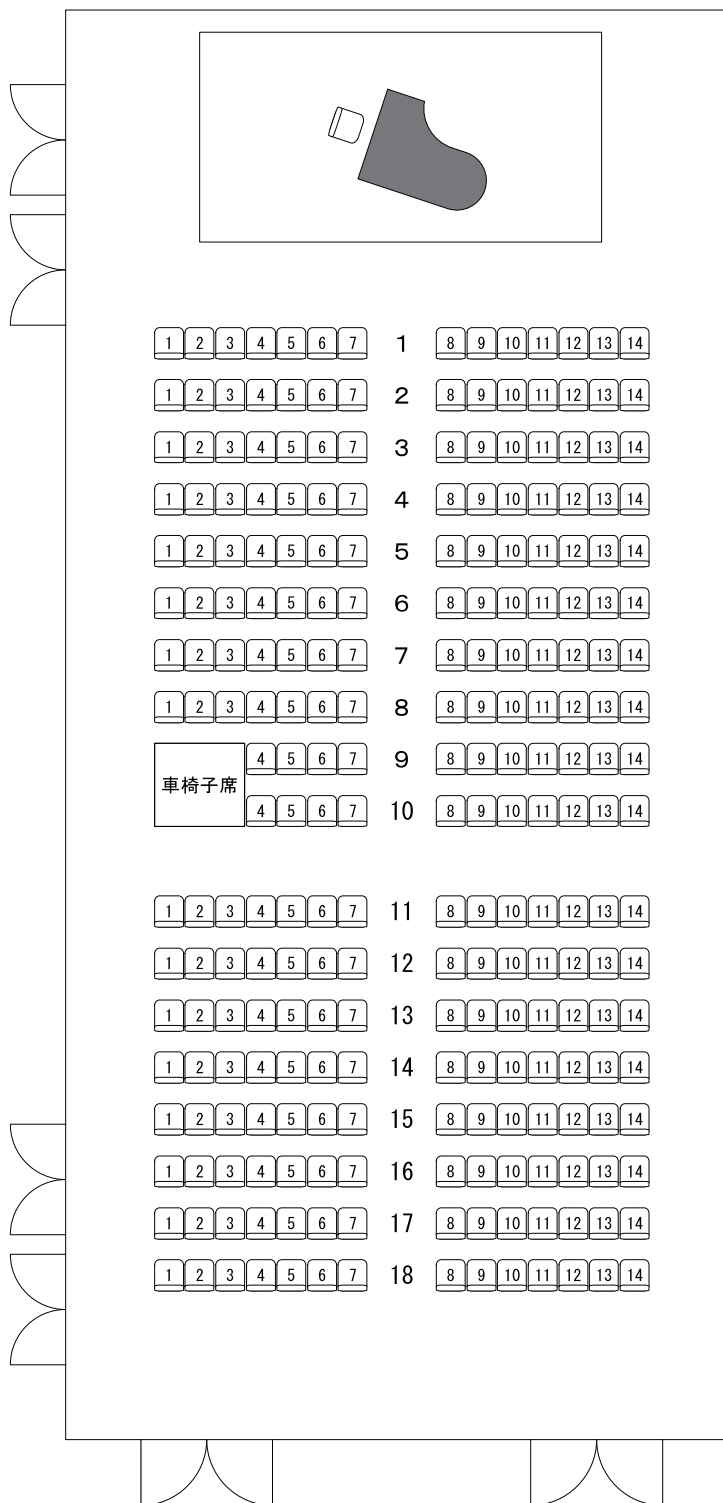

ホール B5(1) 座席表

席種は ラ・フォル・ジュルネ TOKYO 2023 専用になっております。

- ・車いす対応席は催事によって異なる場合がありますので主催者にご確認ください。
- ・この図面はホームページ用に作成したもので実際の大きさ等と多少異なっております。