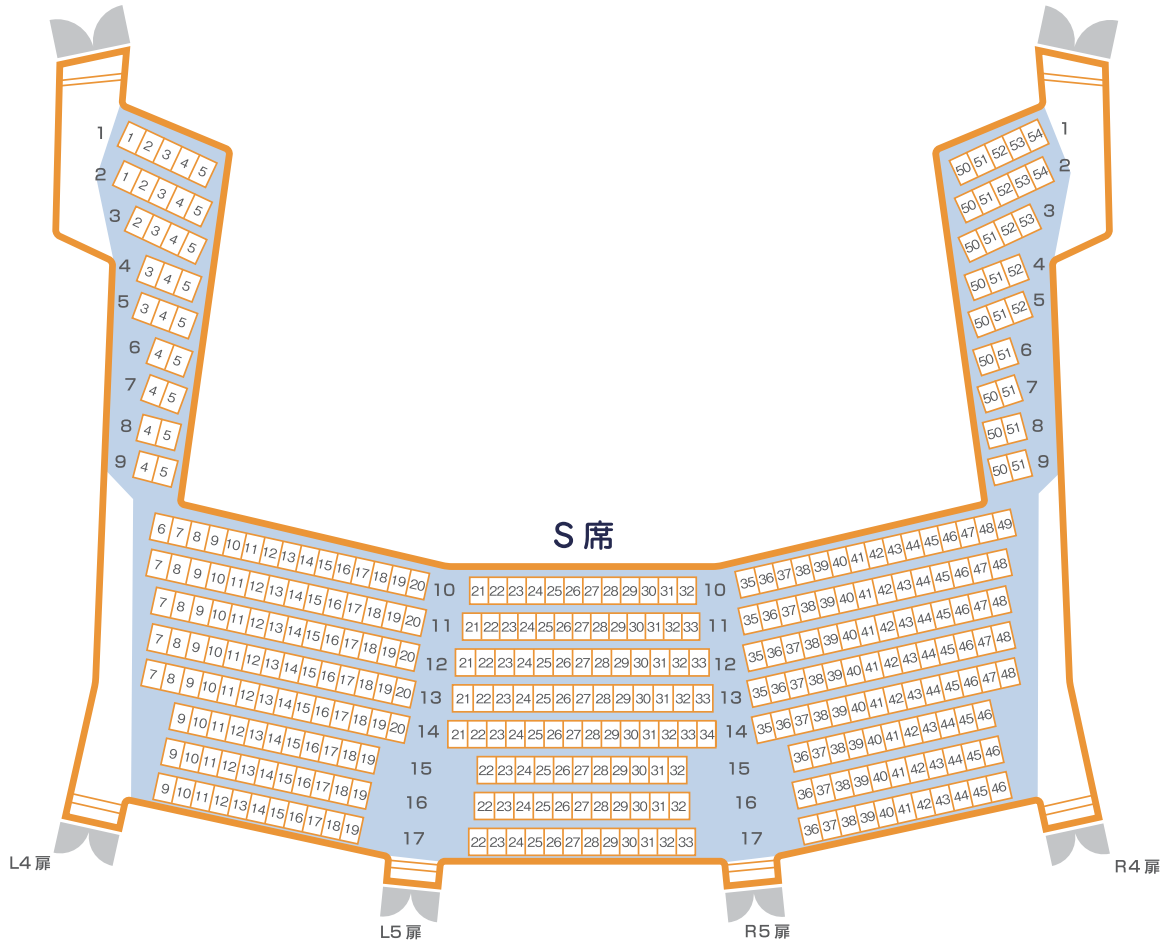

ホール C 座席表

1 階席

席種は ラ・フォル・ジュルネ TOKYO 2023 専用になっております。
 斜線部分は音楽祭専用の車いす対応スペースです。

- ・車いす対応席は催事によって異なる場合がありますので主催者にご確認ください。
- ・この図面はホームページ用に作成したもので実際の大きさ等と多少異なっております。

ホール C 座席表

2 階席

席種は ラ・フォル・ジュルネ TOKYO 2023 専用になっております。

3 階席

- ・車いす対応席は催事によって異なる場合がありますので主催者にご確認ください。
- ・この図面はホームページ用に作成したもので実際の高さ等と多少異なっております。