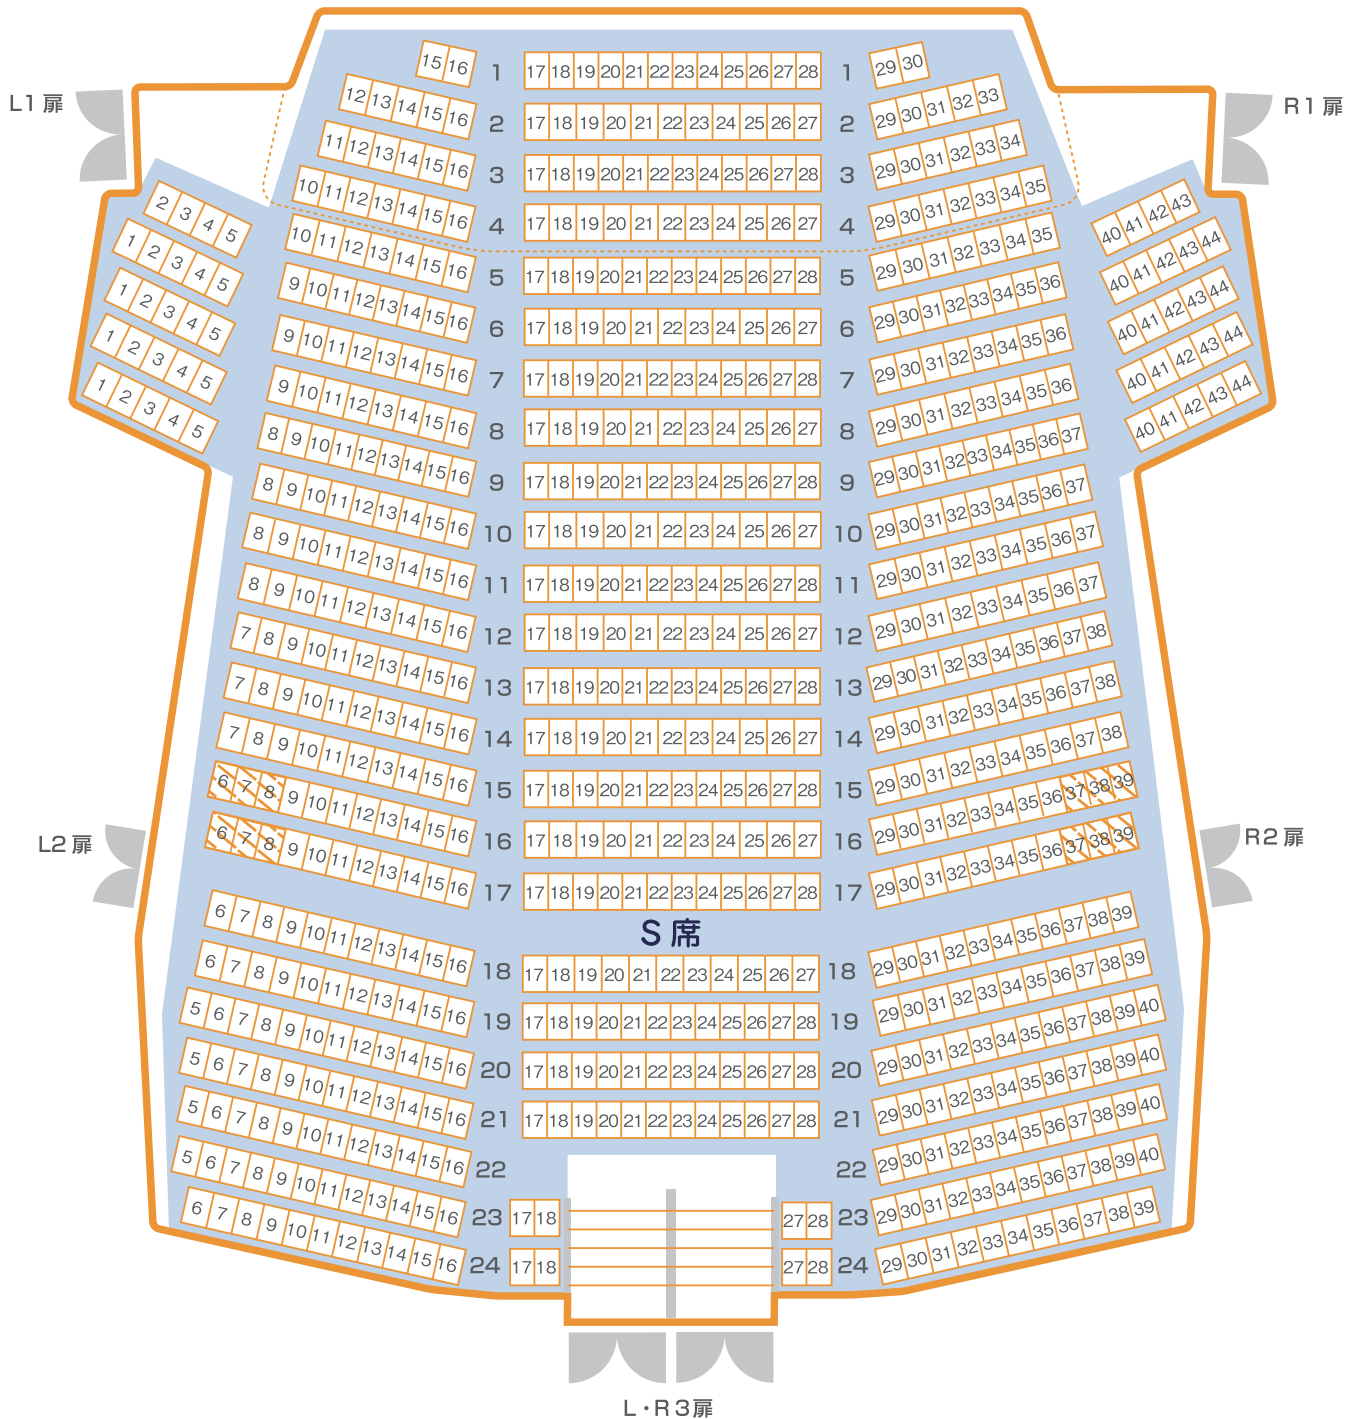

ホール C 座席表

1 階席

席種は ラ・フォル・ジュルネ TOKYO 2023 専用になっております。
 斜線部分は音楽祭専用の車いす対応スペースです。

- ・車いす対応席は催事によって異なる場合がありますので主催者にご確認ください。
- ・この図面はホームページ用に作成したもので実際の大きさ等と多少異なっております。

ホール C 座席表

2 階席

席種は ラ・フォル・ジュルネ TOKYO 2023 専用になっております。

3 階席

- ・車いす対応席は催事によって異なる場合がありますので主催者にご確認ください。
- ・この図面はホームページ用に作成したもので実際の高さ等と多少異なっております。