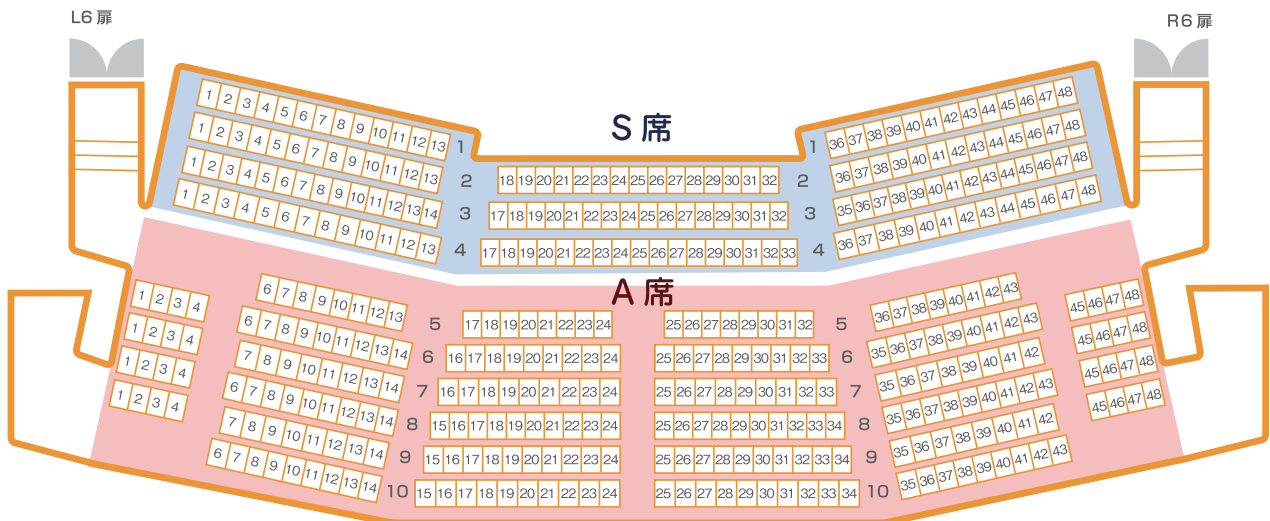

ホール C 座席表

1 階席

席種は ラ・フォル・ジュルネ TOKYO 2023 専用になっております。
 斜線部分は音楽祭専用の車いす対応スペースです。

- ・車いす対応席は催事によって異なる場合がありますので主催者にご確認ください。
- ・この図面はホームページ用に作成したもので実際の大きさ等と多少異なっております。

ホール C 座席表

2 階席

席種は ラ・フォル・ジュルネ TOKYO 2023 専用になっております。

3 階席

- ・車いす対応席は催事によって異なる場合がありますので主催者にご確認ください。
- ・この図面はホームページ用に作成したもので実際の高さ等と多少異なっております。