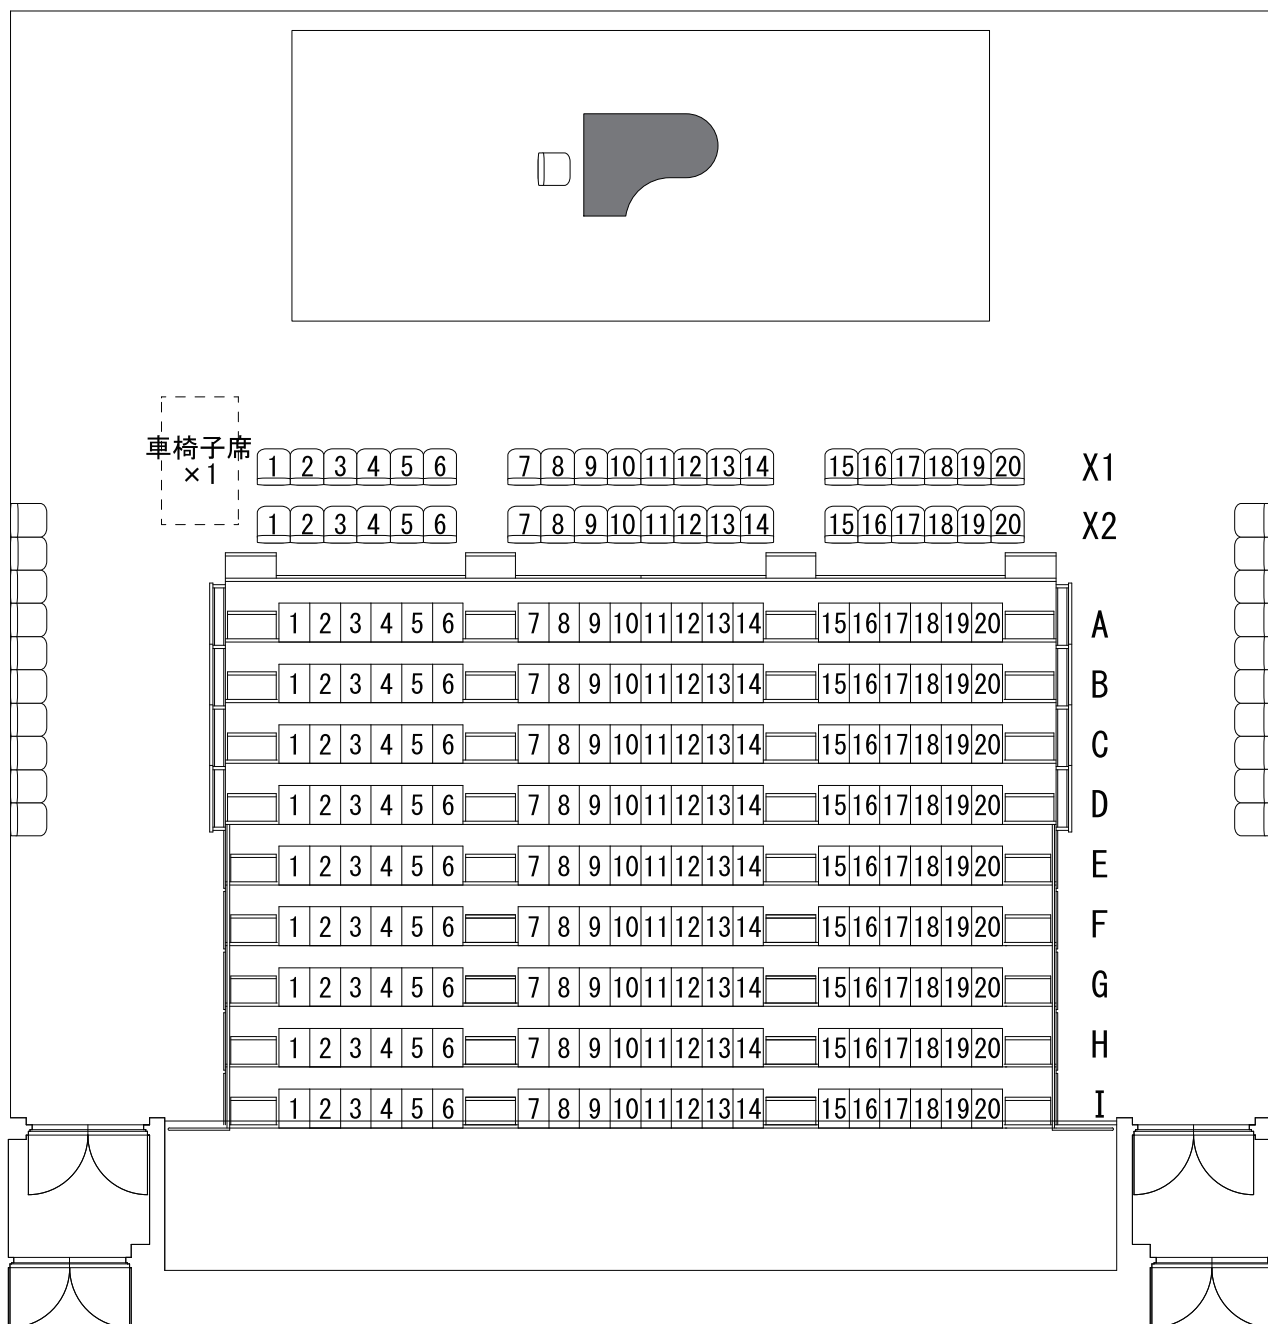

ホール D7 座席表

席種は ラ・フォル・ジュルネ TOKYO 2023 専用になっております。

- ・車いす対応席は催事によって異なる場合がありますので主催者にご確認ください。
- ・この図面はホームページ用に作成したもので実際の大きさ等と多少異なっております。