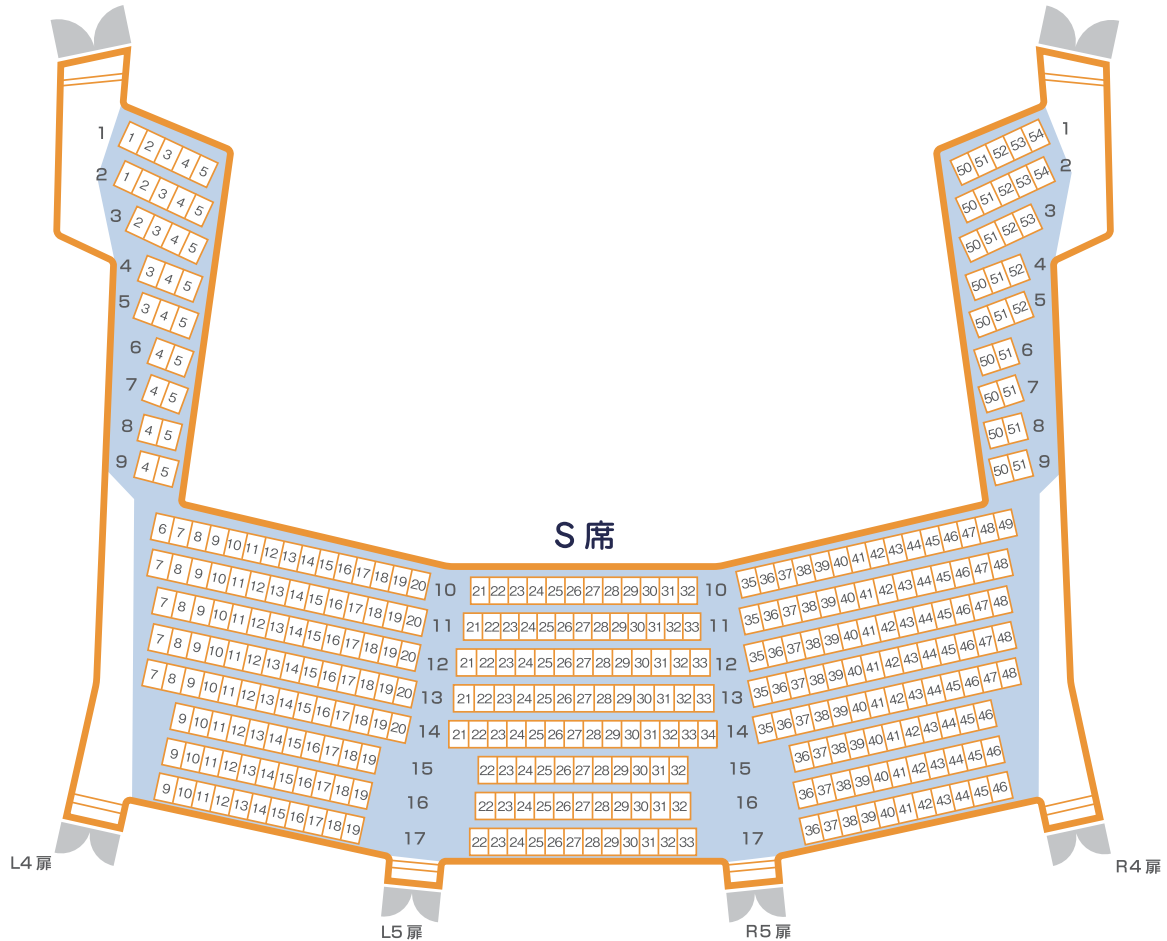

ホール C 座席表

2 階席

席種は ラ・フォル・ジュルネ TOKYO 2024 専用になっております。

3 階席