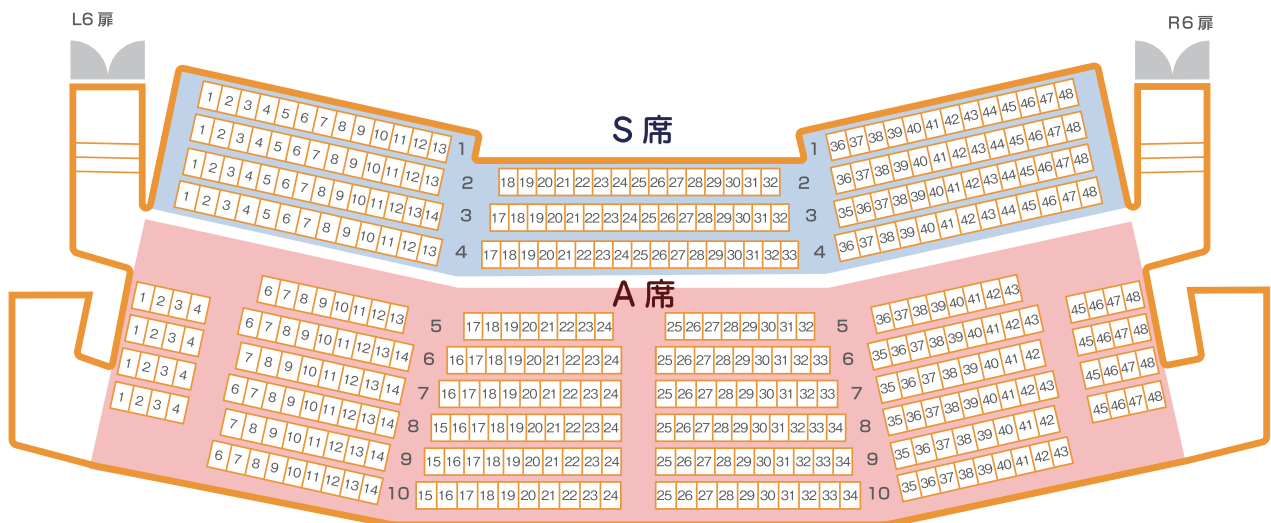

・この図面はホームページ用に作成したもので実際の大きさ等と多少異なっております。