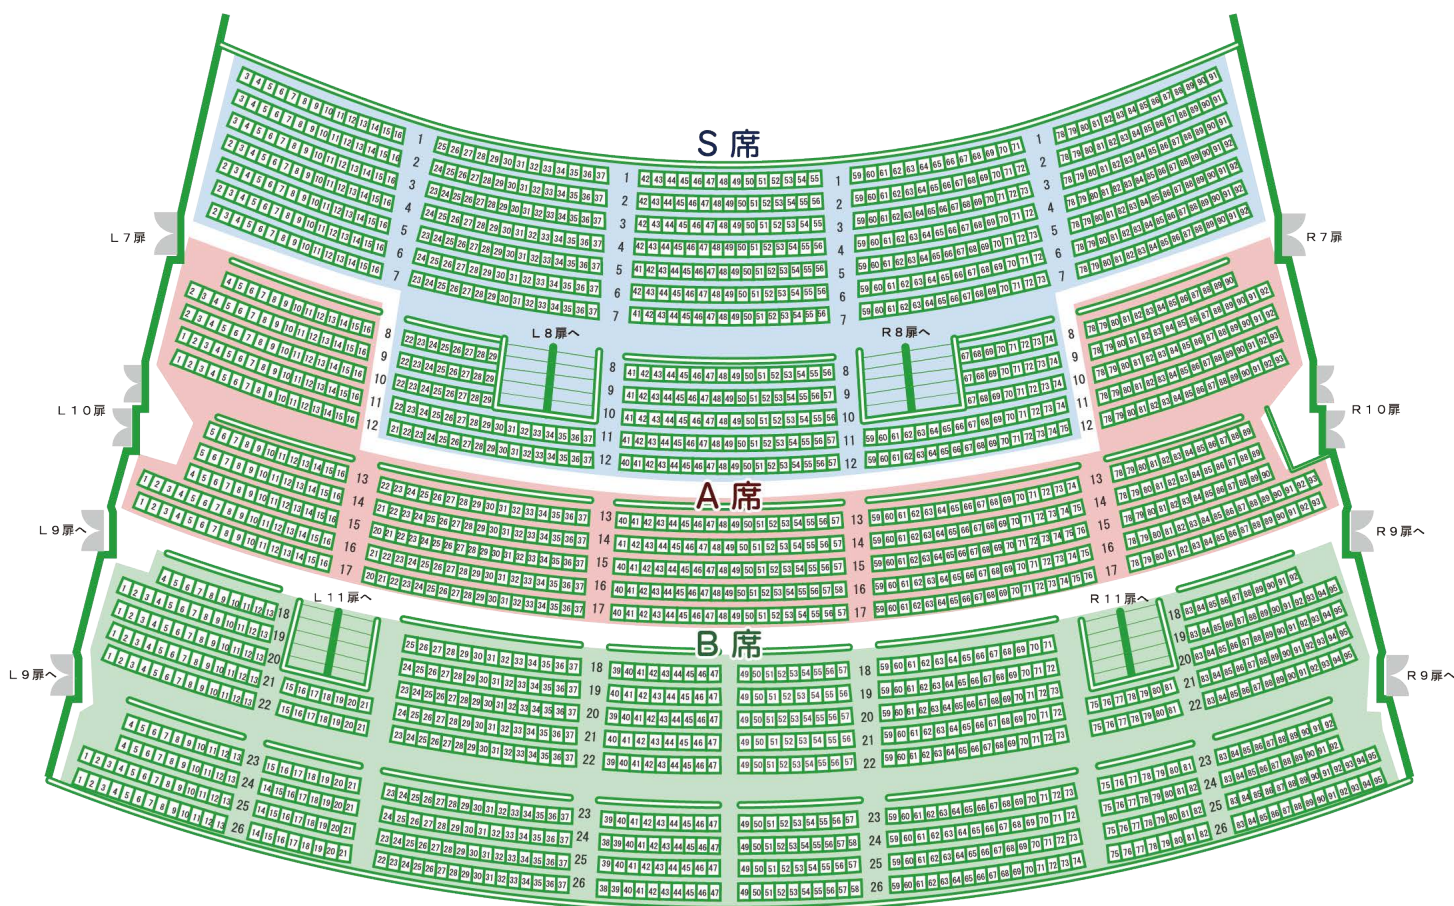

# ホール A 座席表

## 1 階席

席種は ラ・フォル・ジュルネ TOKYO 2024 専用になっております。  
斜線部分は音楽祭専用の車いす対応スペースです。

・この図面はホームページ用に作成したもので実際の大きさ等と多少異なっております。

# ホール A 座席表

2 階席

席種は ラ・フォル・ジュルネ TOKYO 2024 専用になっております。

・この図面はホームページ用に作成したもので実際の大きさ等と多少異なっております。

# ホール C 座席表