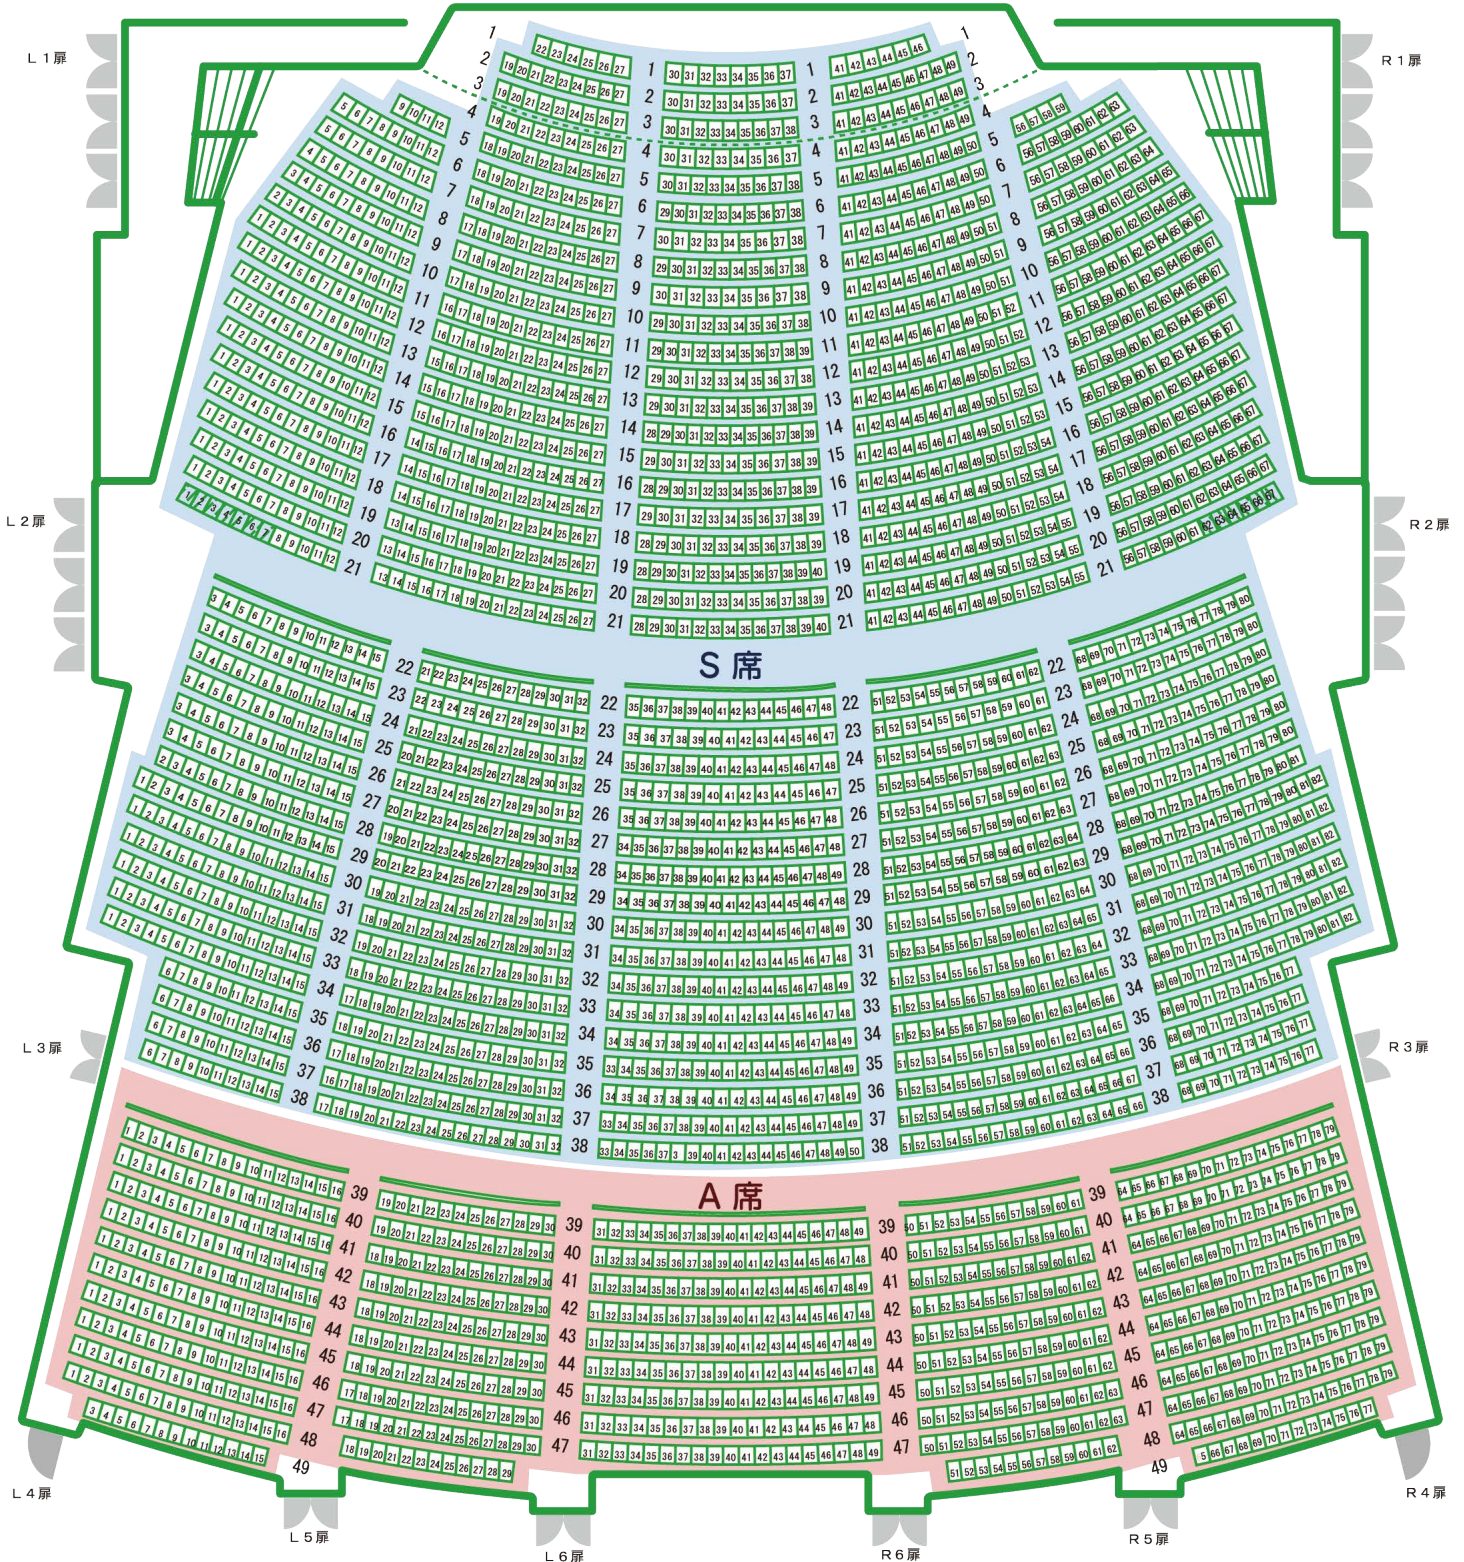

# ホール A 座席表

## 1 階席

席種は ラ・フォル・ジュルネ TOKYO 2024 専用になっております。  
斜線部分は音楽祭専用の車いす対応スペースです。

・この図面はホームページ用に作成したもので実際の大きさ等と多少異なっております。

# ホール A 座席表

2 階席

席種は ラ・フォル・ジュルネ TOKYO 2024 専用になっております。

・この図面はホームページ用に作成したもので実際の大きさ等と多少異なっております。

# ホール C 座席表