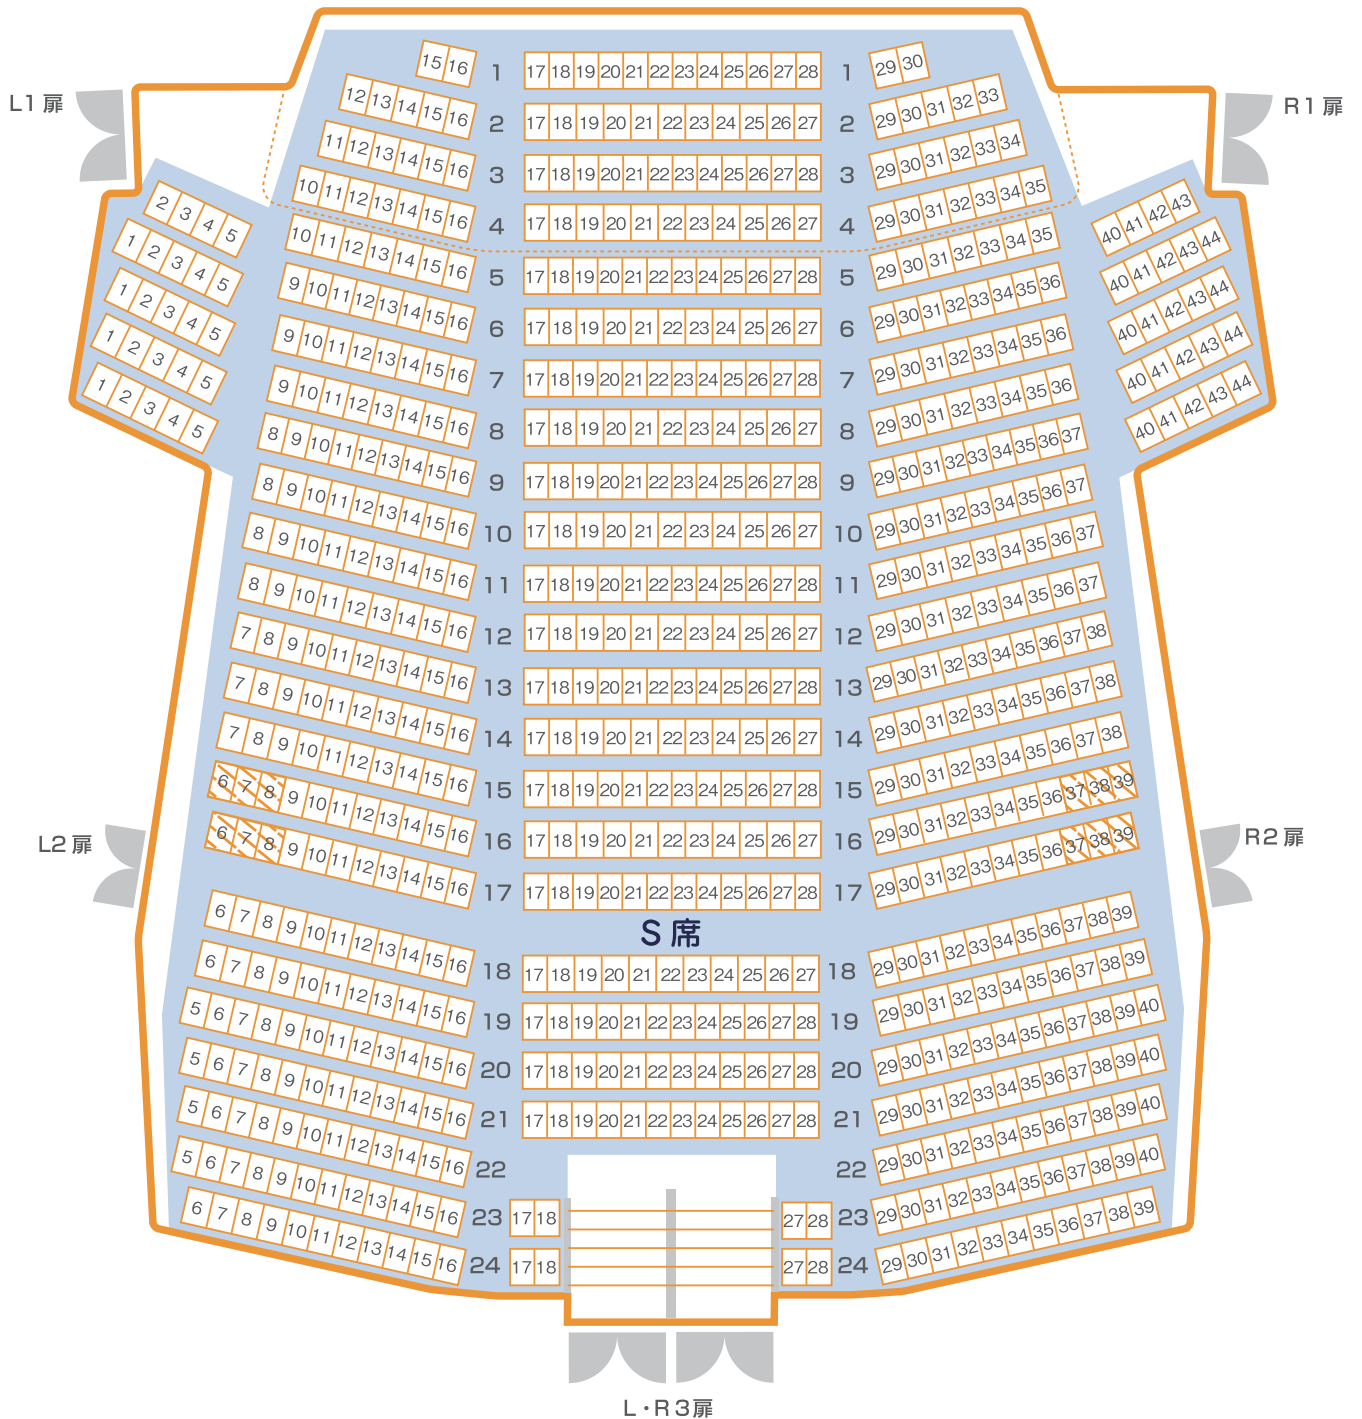

# ホール A 座席表

## 1 階席

席種は ラ・フォル・ジュルネ TOKYO 2024 専用になっております。  
斜線部分は音楽祭専用の車いす対応スペースです。

・この図面はホームページ用に作成したもので実際の大きさ等と多少異なっております。

# ホール A 座席表

2 階席

席種は ラ・フォル・ジュルネ TOKYO 2024 専用になっております。

・この図面はホームページ用に作成したもので実際の大きさ等と多少異なっております。