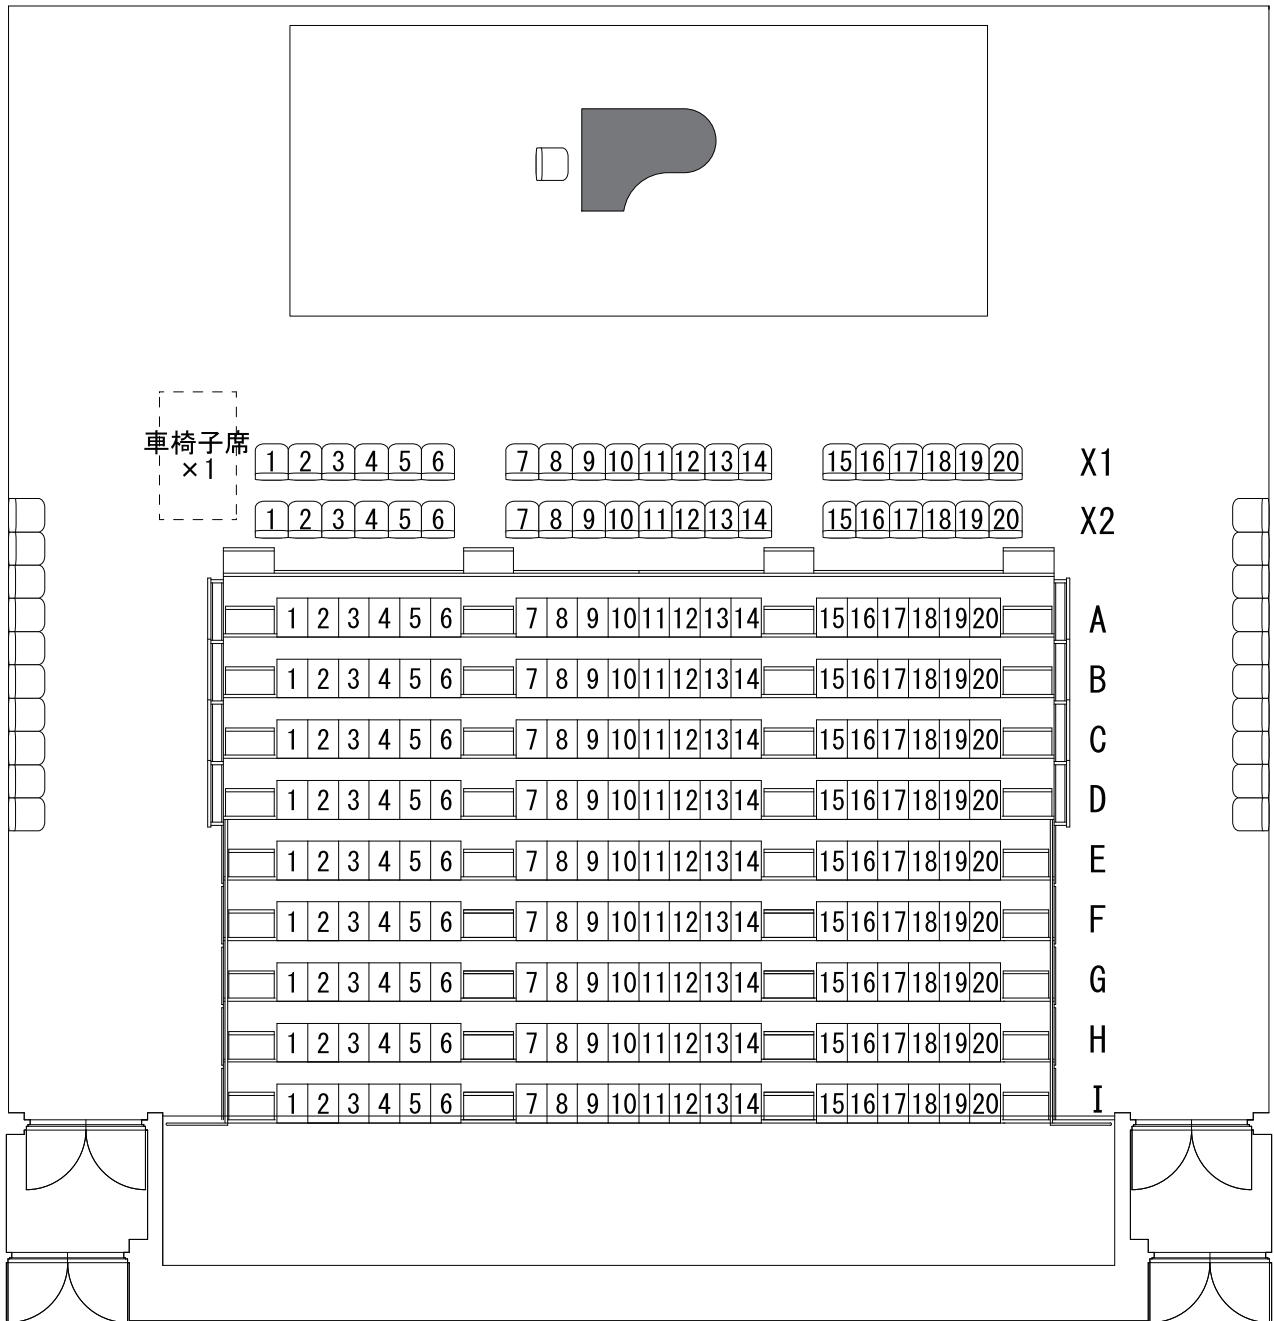

ホール D7 座席表

席種は ラ・フォル・ジュルネ TOKYO 2024 専用になっております。