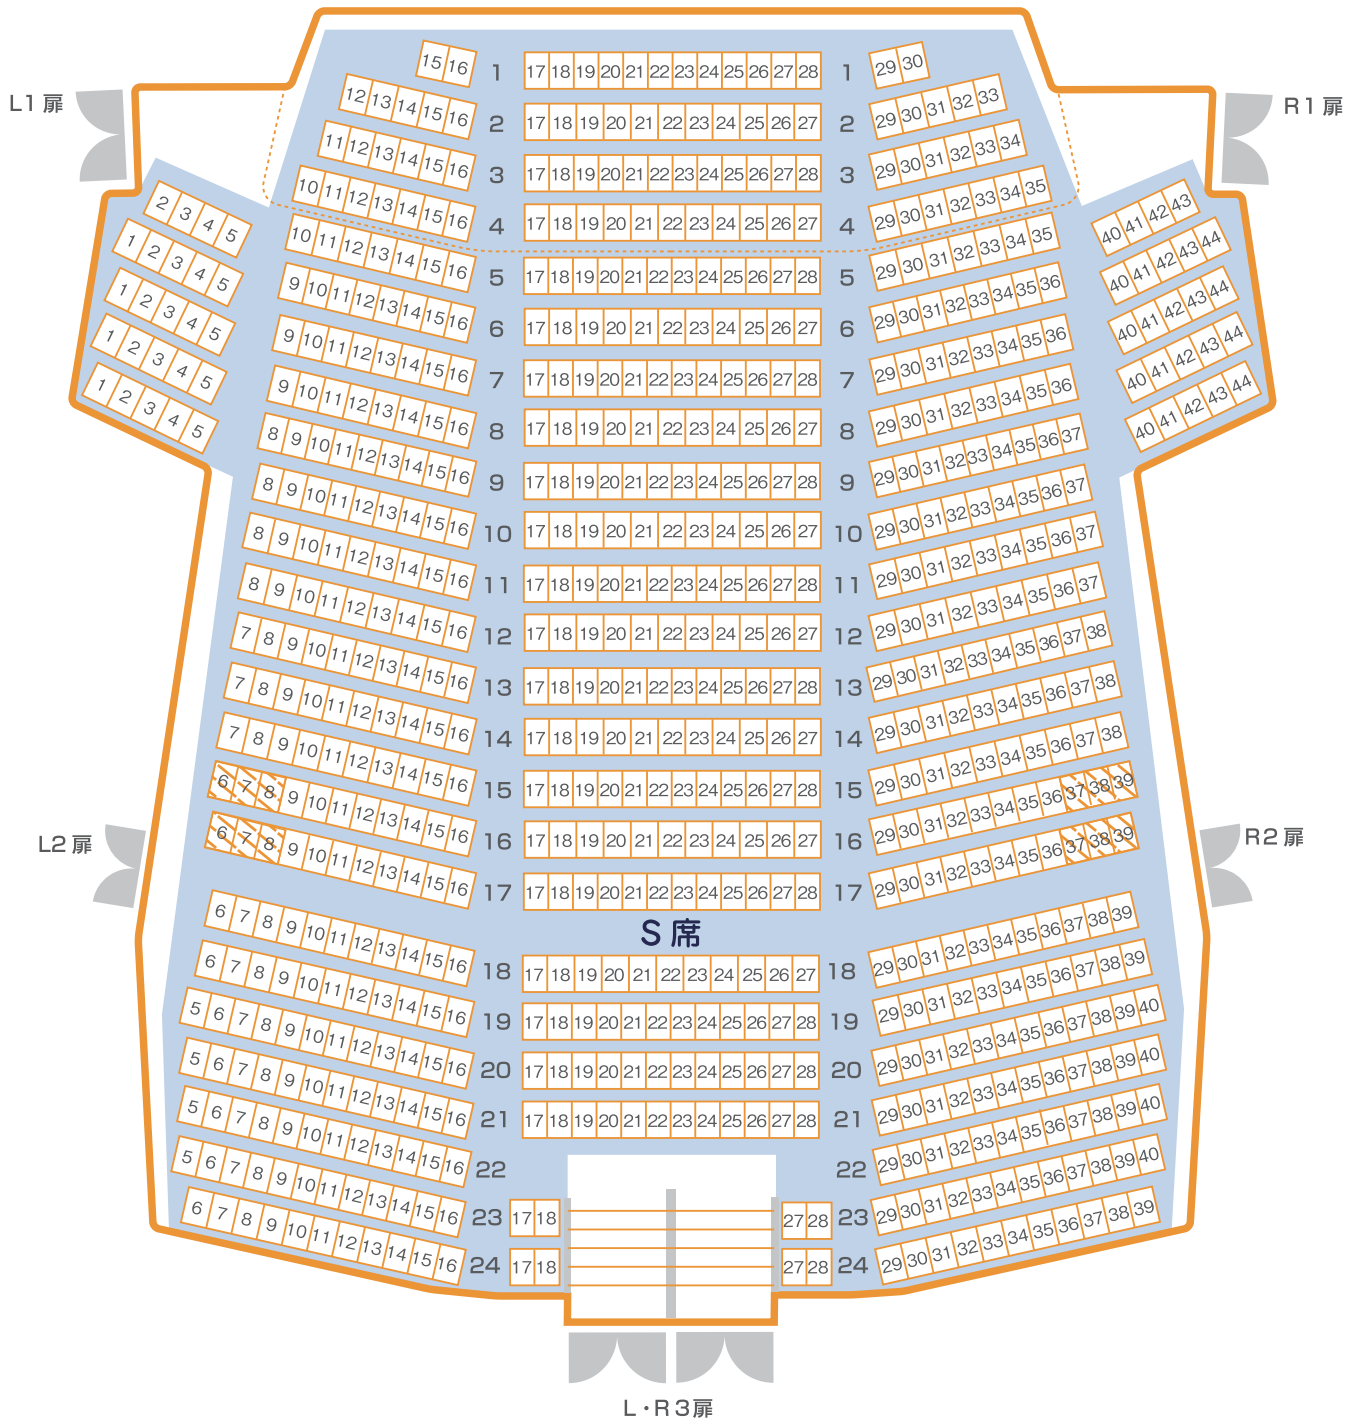

ホール C 座席表

1 階席

席種は ラ・フォル・ジュルネ TOKYO 2024 専用になっております。
 斜線部分は音楽祭専用の車いす対応スペースです。

・この図面はホームページ用に作成したもので実際の大きさ等と多少異なっております。

ホール C 座席表

2 階席

席種は ラ・フォル・ジュルネ TOKYO 2024 専用になっております。

3 階席

・この図面はホームページ用に作成したもので実際の大きさ等と多少異なっております。