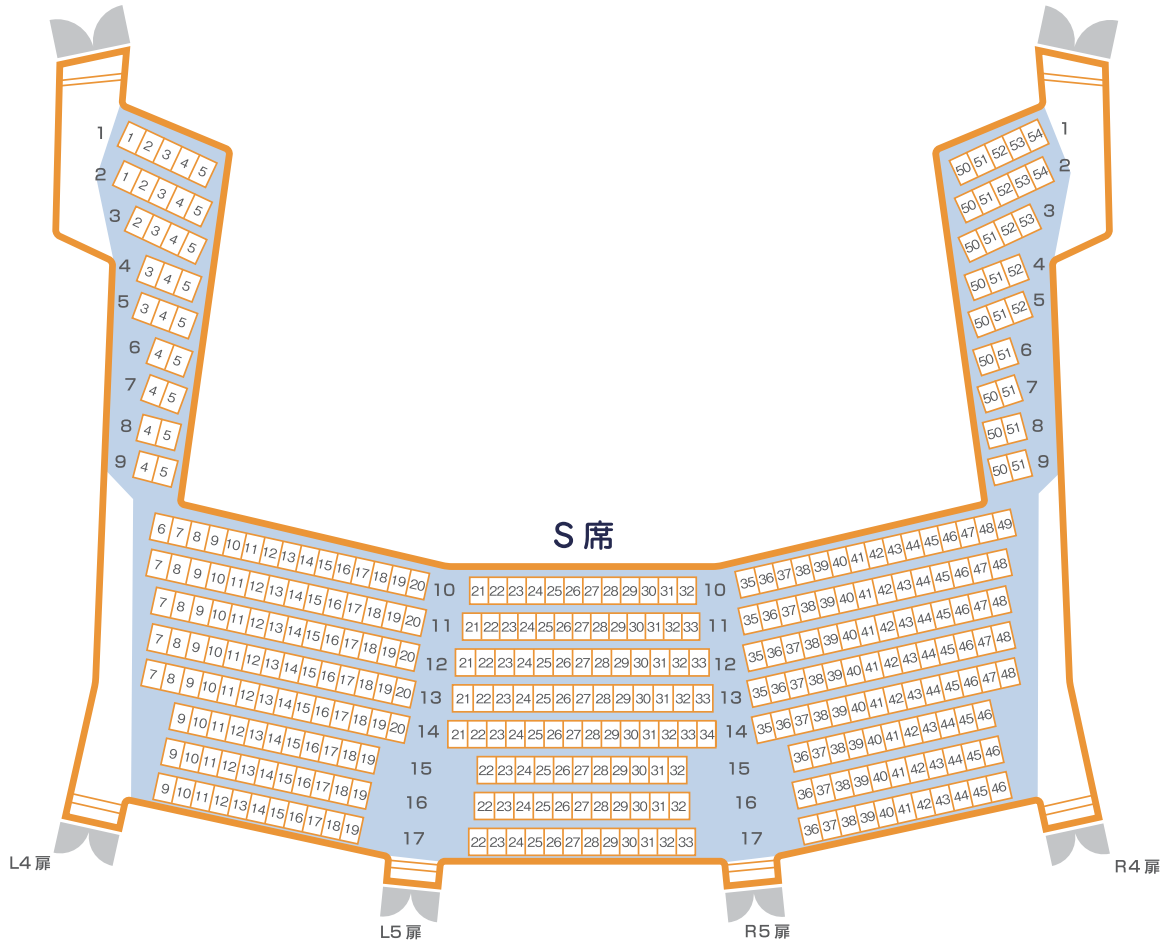

ホール C 座席表

1 階席

席種は ラ・フォル・ジュルネ TOKYO 2024 専用になっております。
 斜線部分は音楽祭専用の車いす対応スペースです。

・この図面はホームページ用に作成したもので実際の大きさ等と多少異なっております。

ホール C 座席表

2 階席

席種は ラ・フォル・ジュルネ TOKYO 2024 専用になっております。

3 階席

・この図面はホームページ用に作成したもので実際の大きさ等と多少異なっております。