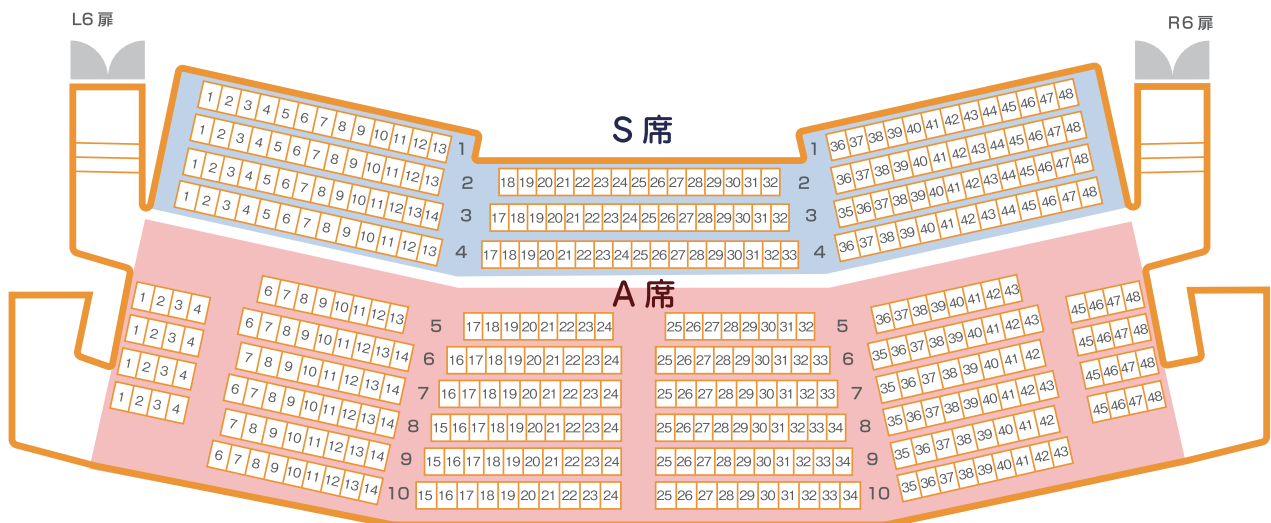

ホール C 座席表

1 階席

席種は ラ・フォル・ジュルネ TOKYO 2024 専用になっております。
 斜線部分は音楽祭専用の車いす対応スペースです。

・この図面はホームページ用に作成したもので実際の大きさ等と多少異なっております。

ホール C 座席表

2 階席

席種は ラ・フォル・ジュルネ TOKYO 2024 専用になっております。

3 階席

・この図面はホームページ用に作成したもので実際の大きさ等と多少異なっております。